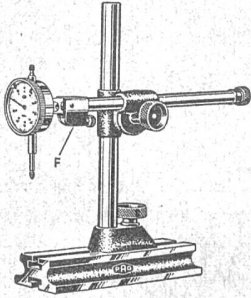

PAG

MESSUHREN

Metrisch: $\frac{1}{100}$, $\frac{1}{400}$, $\frac{1}{500}$, $\frac{1}{1000}$ mm
Engl. Zoll: $\frac{1}{1000}$ "', $\frac{1}{10000}$ "'

Spezialität:

Uhren mit 15 und 30 mm Meßweg

Meßuhr - Geräte

Horizontal- und Vertikal-Meßfüße,
Universal-Meßständer und Tische,
Rundlaufkontroll-Apparate, Innen-
und Tiefen-Meßgeräte.

Präzisions-Apparatebau

A. FLURY AG., GRENCHEN