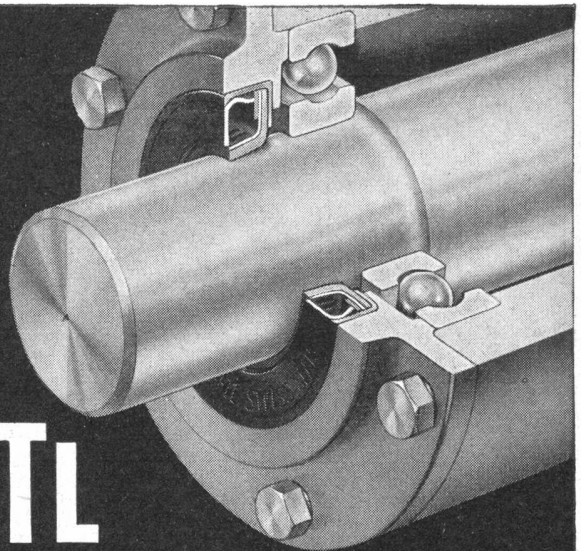

PAG

MESSUHREN

Metrisch: $\frac{1}{100}$, $\frac{1}{400}$, $\frac{1}{500}$, $\frac{1}{1000}$ mm
Engl. Zoll: $\frac{1}{1000}$ "', $\frac{1}{10000}$ "'

Spezialität:
Uhren mit 15 und 30 mm Meßweg

Meßuhr - Geräte

Horizontal- und Vertikal-Meßfüße,
Universal-Meßständer und Tische,
Rundlaufkontroll-Apparate, Innen-
und Tiefen-Meßgeräte.

Präzisions-Apparatebau

A. FLURY AG., GRENCHEN

Seit 1911

Herkenrath Metallspritz-Verfahren

Das Prinzip: Von einem Metalldraht wird fortwährend ein Tropfen abgeschmolzen, zerstäubt und aufgeschleudert.

Die Ausführung erfolgt mit
HERKENRATH-Metallspritz-Apparat
HEAG

Das Resultat: Metallüberzüge auf Metall, Holz,
Stein, Glas usw.

FRANZ HERKENRATH AG.

Physikalische Werkstätten
Zürich 11 / Gujerstraße 1

Telephon: (051) 46 79 78 / Bahnstation: Zürich-Oerlikon
Tramlinie Nr. 14 (Zürich-Seebach) / Haltestelle: „Eisfeld“

FTL

Wellen-Abdichtungen für den gesamten
Maschinen- und Fahrzeugbau in allen Grö-
ßen prompt lieferbar. Schweizerfabrikat.

SRO Kugellager-Verkaufsbureau Zürich

der Kugellagerwerke J. Schmid-Roost AG. Nachf. Schmid & Co.
BLEICHERWEG 7 TELEPHON (051) 258966

Alleinverkauf für Westschweiz, Kantone Bern und Solothurn:

SAFIA GENÈVE 8, Av. Pictet de Rochemont, Tel. (022) 48336
SAFIA BERN Monbijoustraße 21, Telephon (031) 23340

Maßtabelle und Preisliste stehen zur Verfügung

DELTA CO SOLOTHURN

SCHWEIZERISCHE PRÄZISIONS-SCHRAUBENFABRIK UND FASSONDEREIEREI

FRICO AG., BRUGG

Lack- und Farbenfabrik

Empfehlte ihre bewährten Fabrikate wie