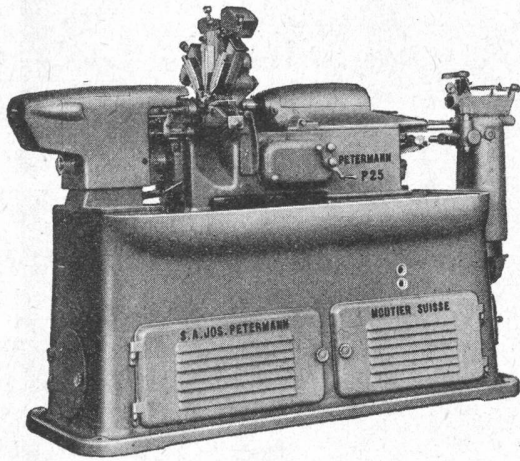

TOURS AUTOMATIQUES

Spécialités:

Tours de haute précision pour toutes industries

Machines à tailler les roues et les pignons

Machines à fraiser les cames

S.A. JOS. PETERMANN · MOUTIER

ROAMER

ROAMER WATCH CO. S.A.
SOLOTHURN SCHWEIZ

EINE DER MEISTGEKAUFTEN UHREN DER WELT