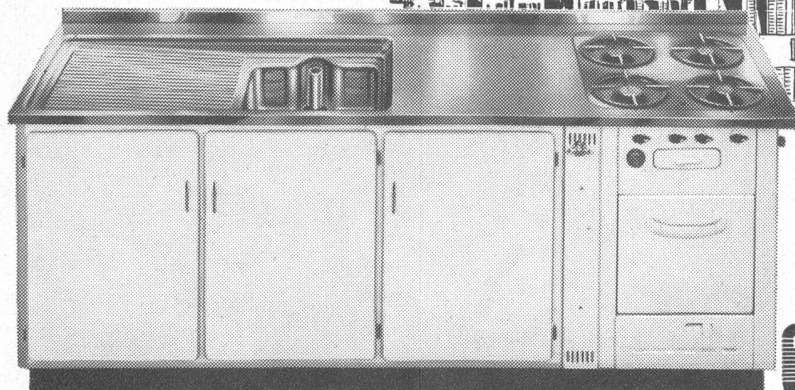

Die von uns vertretene Schoeller-Bleckmann-Stahlwerke Aktiengesellschaft, Wien, nimmt in der zweiten Jahreshälfte 1952 ein nach den letzten technischen Erkenntnissen gebautes

neues Blechwalzwerk

in Betrieb und sichert sich dadurch ihre anerkannte Vorrangstellung als

Erzeugerin von Edelstahlblechen

für alle Verwendungszwecke, wie

Schnellstahlbleche
Werkzeugstahlbleche
Metallsägenbleche
Holzsägenbleche

Magnetstahlbleche
Federstahlbleche
Legierte Baustahlbleche
Unlegierte Baustahlbleche

Steinsägenbleche
Bleche für Kupplungslamellen
Tiefzieh- und Stanzbleche
Transformatorbleche

Nichtrostende, säure- und hitzebeständige Phönix-Edelweiß-Stahlbleche

PHÖNIX-STAHLAG.

Schlieren, Friedastraße 9
Basel-Dreispez, Zufahrtsstr. 9
Genf, 4, rue du Jura

Telephon (051) 91 70 77/78 (Ipsophon)
Telephon (061) 5 31 65
Telephon (022) 3 62 58

MIT FRANKE-KOMBINATIONEN

arbeitet die Hausfrau rationell und hygienisch. Die fugenlose, unverwüstliche Abdeckung aus rostfreiem Chromstahl ist mit wenig Griffen rasch gereinigt, da Schmutz sich nicht ansammeln kann. Spültisch, Herd und Abstellflächen sind griffnah angeordnet, — was die Hausfrau besonders zu schätzen weiß!

WALTER FRANKE, Aarburg/Aarg.
SPEZIALFABRIK FÜR KOMBINATIONEN UND SPÜLTISCHE

FRANKE

Lieferung durch die konzessionierten Sanitär-Installateure und Grossisten