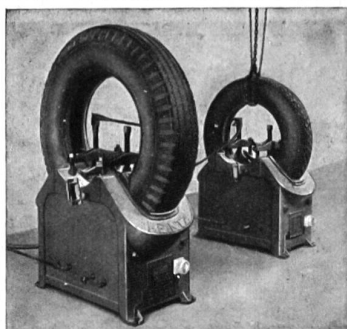

FRICO AG., BRUGG

empfeht ihre bewährten Fabrikate:

Mineralfarben
Emaillen
Rostschutzfarben

GOTTFRIED WASER

ELEKTRO-MECHANISCHE WERKSTATTE

Tel. (041) 84 11 53

STANS

Aus der Vulkanisierabteilung