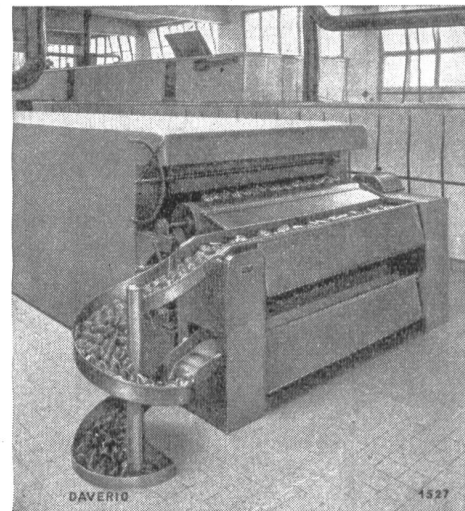

DAVERIO & CIE. AG. ZÜRICH

Transportanlage für Brot

Transport-Anlagen
Getreide-Mühlen

Getreide-, Malz- und Kohlen-Silos
Brech- und Sortieranlagen für Kohle und Koks
Kesselbeschickungsanlagen
Ölwalzwerke, Schlagmühlen