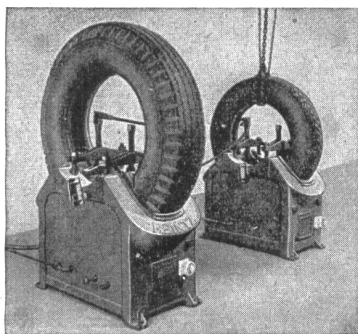

Spezialgeschäft
für alle
Pneu-Reparaturen

Rad-Auswucht-Service

- Pneus
- Benzin
- Öl usw.

Aus der Vulkanisierabteilung

Pneuhaus M. V. Jakober A.-G.
LUZERN Bruchstraße 3 Telephon 2 20 40/3 30 25

— gegr. 1921 —