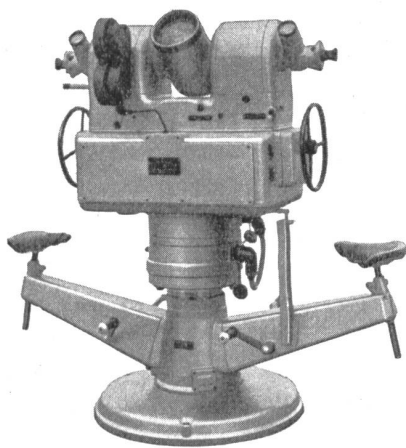

E.O.T.S. - THEODOLIT

für hochpräzise Vermessungen von Flugbahnen
aller Art

- Statische Genauigkeit 0,035 A⁰/₁₀
- Dynamische Genauigkeit 0,1 A⁰/₁₀₀
  bei Richtgeschwindigkeiten bis 30°/sec

CONTRAVES AG. ZÜRICH