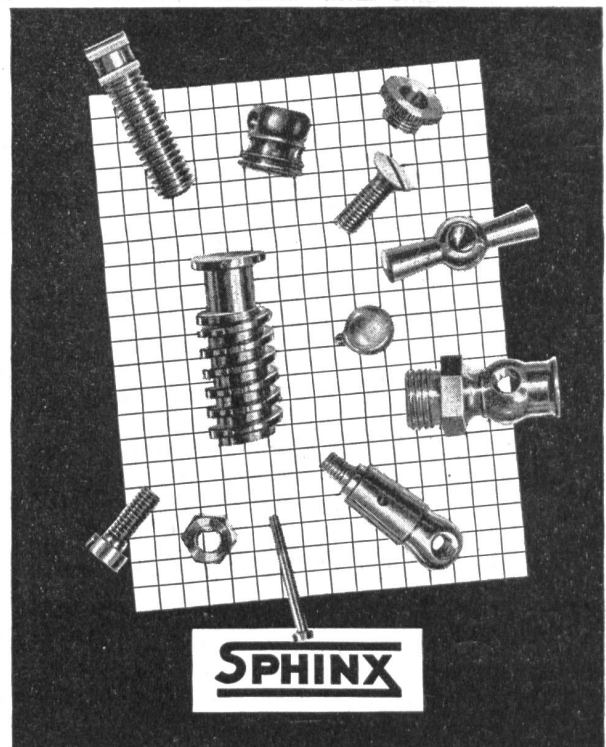

**Sphinxwerke
Müller & Co. AG., Solothurn**

Präzisionsschrauben
Drehteile

Bohrer
Gewindebohrer