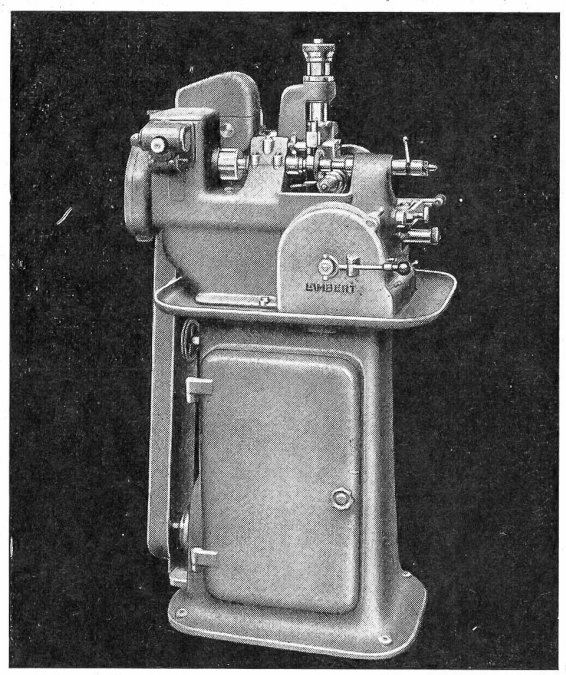

Abwälräderfräsmaschine Type 75
 MASCHINEN FÜR UHRENFABRIKATION UND APPARATEBAU
S. LAMBERT A.G.
 GRENCHEN-SCHWEIZ

SRO Vertretungen in
 ZÜRICH
 BERN
 GENÈVE
 ST. GALLEN

INCA
 Erzeugnisse

Jedes dieser Gehäuseteile wird in einer Operation mit allen Löchern, Aussparungen usw. hergestellt und benötigt nur eine sehr geringe Nachbearbeitung. Stabil, präzise, dünne Wandungen, scharfe Kanten, saubere Oberflächen sind besondere Merkmale des INCA-Spritzgusses.