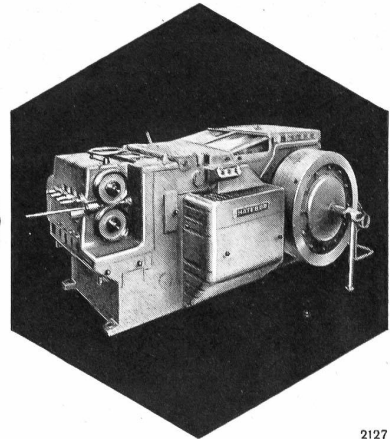

Diese Zeitschrift wurde gedruckt mit den Farben von

GEBR. HARTMANN A. G.

Druckfarbenfabrik Zürich-Oerlikon

HATEBUR

Basel Schweiz

Automatische Pressen zur spanlosen
Verformung:
Kaltmutterpressen
Warmmutterpressen
Quertransport-Kaltpressen für Bolzen

2127