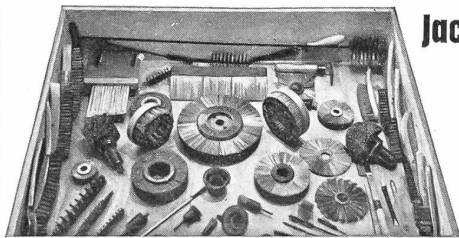

Jacq. Thoma AG.

Winterthur
Drahtbürstenfabrik

Telephon (052) 2 67 73

Präzisionswerk Seewen-Schwyz

A. KISTLER-SCHNEBLI vorm. A. GANZ-HAHN

Ich offeriere Ihnen die seit Jahren bestbewährten und von uns fabrizierten:

Sicherheitsschlösser, Einbauszylinder für Kasten- u. Einsteckschloß, diverse Typen für alle Zwecke, Marke «BAAL». Ersteller von Passe-partout-Anlagen über General- sowie Gruppen- und Zentralschlüssel gehend. Spez. Fabrik- und Büroräume. Referenzen stehen zur Verfügung.