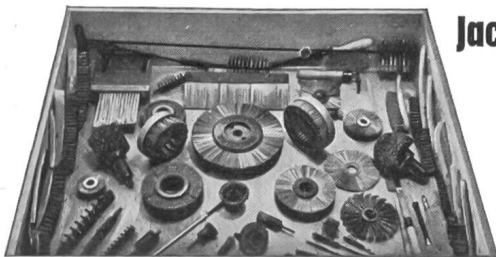

Jacq. Thoma

AG.

Winterthur

Drahtbürsten-
fabrik

Telephon
(052) 2 67 73

STÄHLI & CO.

SCHRAUBENFABRIK SELZACH

Schrauben, Muttern — Fassenteile
in allen Metallen von 1—35 mm.

Spezialartikel: Schienenstecker, Schirmspitzen,
Velopumpenschläuche, Schlauch-
verbinder und -kupplungen.