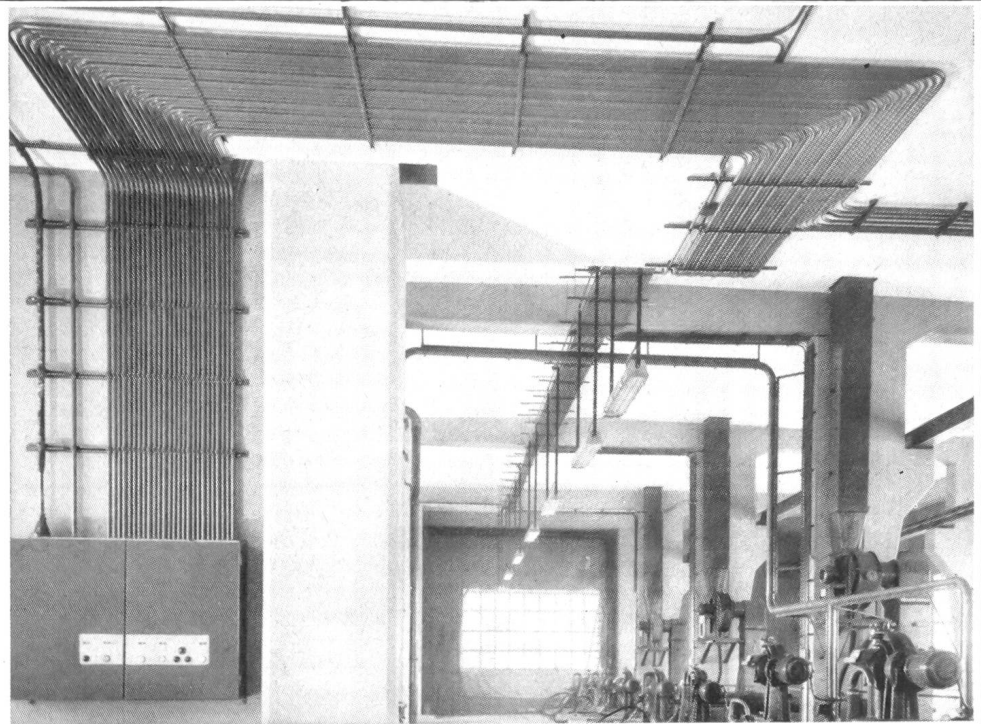

Georg Fischer Aktiengesellschaft, Schaffhausen

P 312/1 a

Telephon: (053) 5 60 31 / 5 70 31

Woertz-Profilschienen No 4382/4383 aus Stahl oder Anticorodal und Zubehörteile ermöglichen rasche und übersichtliche Verlegung von Rohr- und Kabelsträngen. Die gleichen Profilschienen mit entsprechenden Verbindungs-Stücken dienen auch zum Bau von Schalttafeln und Verteilgestellen.