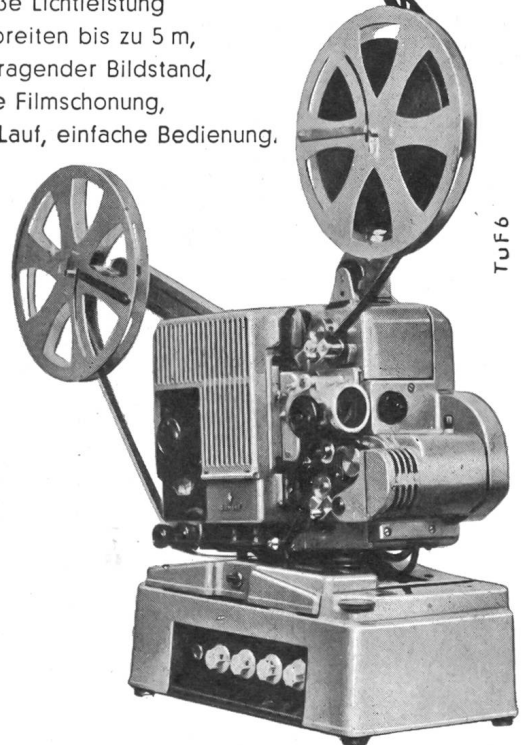

SIEMENS

PROJEKTOR

»2000«

Als Stumm- oder Tonprojektor lieferbar.

Große Lichtleistung
für Bildbreiten bis zu 5 m,
hervorragender Bildstand,
äußerste Filmschonung,
ruhiger Lauf, einfache Bedienung.

TuF 6

Generalvertretung