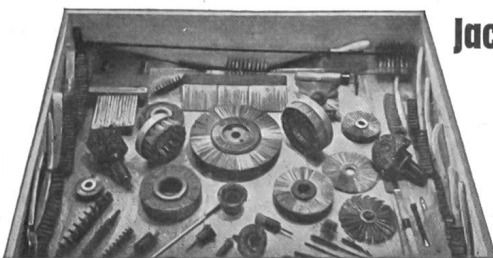

Jacq. Thoma AG.

Winterthur
Drahtbürsten-
fabrik

Telephon
(052) 2 67 73