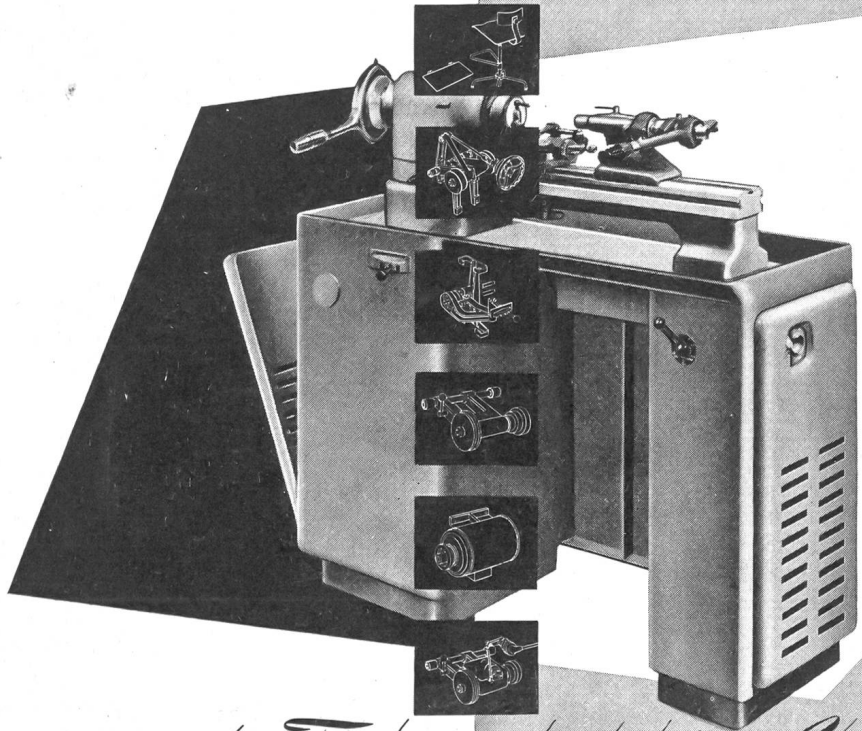

7 Filialen, über 30 Depots.
 Prompter Postversand
 nach der ganzen Schweiz.

NEUHAUSSTR. 21 BASEL TEL. 32 54 77

Auswechseln des Zubehörs an

KASTENFUSS SCHAUBLIN 102-80

so leicht und sinnvoll wie...

des Farbenwechsel beim Chamäleon!...