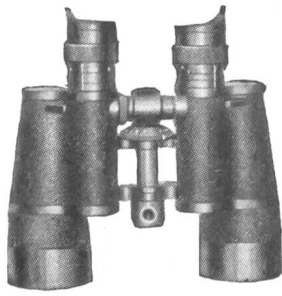

Entfernung schätzen

führt meist zu ungenauer Feuereröffnung, Munitionsvergeudung, Verlust des Überraschungsmomentes und gibt dem Gegner Zeit, vor Feuerwirkung in Deckung zu gehen.

Die neuen I A-Prismen-Feldstecher mit patentiertem eingebautem Entfernungsmesser

von 50—500 Meter ermöglichen genaue Zielsprache durch erstklassige Qualität des Feldstechers mit hartvergüteter Optik und hervorragender Lichtstärke.

Der im Feldstecher geschützt eingebaute Entfernungsmesser ermittelt blitzschnell die Entfernung die auf einer Skala zwischen den Okularen direkt abgelesen wird.

Für sämtliche leichte Waffen und gezieltes Feuer bis zu 500 Meter ein ganz vorzügliches Hilfsmittel der Truppenführung. Jeder Feldstecher mit EM besitzt ein Stativ-Gewinde, hat Scharfeinstellung an beiden Okularen, wetterfesten Bezug und wird mit erstklassigem Lederköcher geliefert.

5 Jahre Werks-Garantie

- mit Optik 7×50 . . . . . Fr. 695.—
  oder in 6 Raten . . . à Fr. 120.—
- mit Optik 10×50 . . . . . Fr. 750.—
  oder in 6 Raten . . . à Fr. 130.—

Spezialprospekte auf Wunsch!

An Novoprix-Versand AG, Zürich 39, Tödistraße 52

Senden Sie mir unverbindlich 8 Tage zur Probe 1 Feldstecher mit E.-Messor 7×50/10×50. Nach 8 Tagen zahle ich bar oder die 1. Rate. Sonst erfolgt Rücksendung innert 8 Tagen tadellos verpackt und eingeschrieben.

Name und Adresse: .....