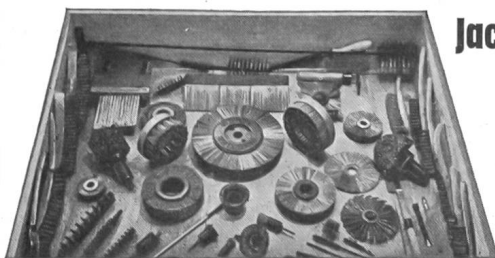

Jacq. Thoma AG.

Winterthur
Drahtbürsten-
fabrik

Telephon
(052) 2 67 73