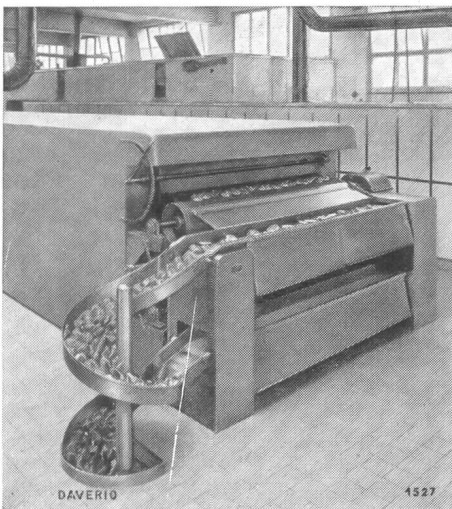

Gebr. E. u. H. Schlittler, Näfels

KORKEN- UND KUNSTKORK-FABRIK

TELEPHON (058) 4 41 50

PRESSKORK Platten von max. 1000×500×100 mm
Rollen von 1000 mm Breite (max. 3 mm dick)

Preßkorkplatten kaschiert mit Stoff, Harz und Parafinpapier usw. (Auflage oder Zwischenlage)

Preßkork verarbeitet zu Dichtungsscheiben und -ringen, Streifen, Hülsen und anderen Façonartikeln

Lonstroff AG
Schweiz. Gummiwarenfabrik
Aarau

DAVERIO & CIE. AG. ZÜRICH

Transportanlage für Brot

Transport-Anlagen
Getreide-Mühlen