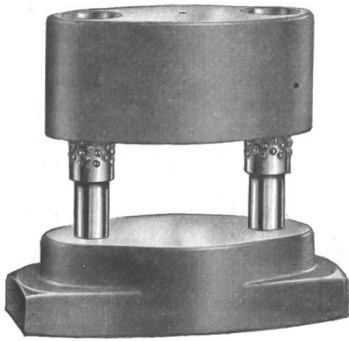

S. LAMBERT A.G.
GRENCHEN-SCHWEIZ

STANZ- BLÖCKE

mit spielfreier Kugelführung für Repasier-Werkzeuge oder Pressen mit großer Hubzahl

AGATHON AG SOLOTHURN

Telephon 065 / 253 53

Metall-Schilder

für Maschinen und Apparate