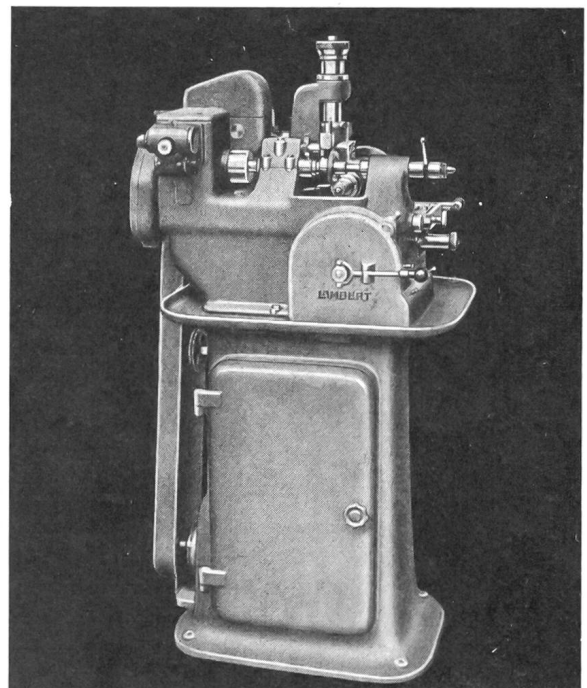

Abwälzräderfräsmaschine Type 75

MASCHINEN FÜR UHRENFABRIKATION UND APPARATEBAU

S. LAMBERT A.G.
GRENCHEN-SCHWEIZ