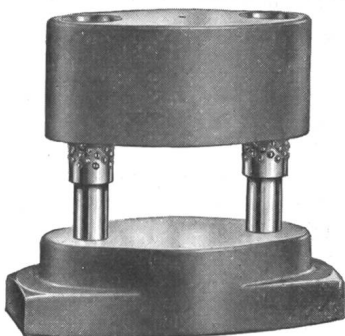

Anlagen zum

Eindampfen, Destillieren, Trocknen, Desinfizieren

Extraktionsanlagen für ölhaltige Früchte und Knochen, sowie Oel- und Fetthärtungsanlagen

Einrichtungen für die Lack- und Firnisindustrie

Beheizungen für industrielle Apparaturen bis 360° C, mit flüssigem oder dampfförmigem Heizmedium

Vertikaldampfkessel für Leistungen bis 5000 kg/h

Apparate aus nickelplattierten Stählen

Glühhauben, Tiegel, Traggestelle aus hitzebeständigen Stählen

Allg. Kessel-, Apparate- und Rohrleitungsbau in SM-Stahl, rostfreien und plattierten Stählen, Kupfer, Aluminium, Reinnickel usw.

Hch. Bertrams AG., Basel 13

STANZ- BLÖCKE

mit spielfreier Kugelführung für Reparsier-Werkzeuge oder Pressen mit großer Hubzahl

AGATHON AG SOLOTHURN

Telephon 065 / 253 53

STAHLBAU

Projektierung und Lieferung von Stahlkonstruktionen in geschweißten und genieteten Ausführungen

**WARTMANN & CIE. AG.
BRUGG**

Unsere Kesselschmiede-Abteilung liefert erstklassig ausgeführte Blecharbeiten für alle Zwecke

KESSELSCHMIEDE

SCHRAUBEN
MUTTERN
FASSONSTÜCKE

DELTA
SOLOTHURN

**STEMPEL
GRAVUREN**

MASCHINENGRAVUREN

**F. SURBER
ZÜRICH 1**

KAPPELARGASSE 14 / TEL. (051) 23 38 01

**GEBRÜDER MEIER
ELEKTROMOTORENFABRIK AG**

Zürich
Zypressenstr. 71
Tel. 25 88 36

Bern
Sulgenauweg 31
Tel. 5 57 86

Fribourg
3 Route des Daillettes
Tél. 2 39 91

Reparaturwerkstätten
für

**Elektromotoren
Transformatoren**

Verkauf   Kauf   Umtausch