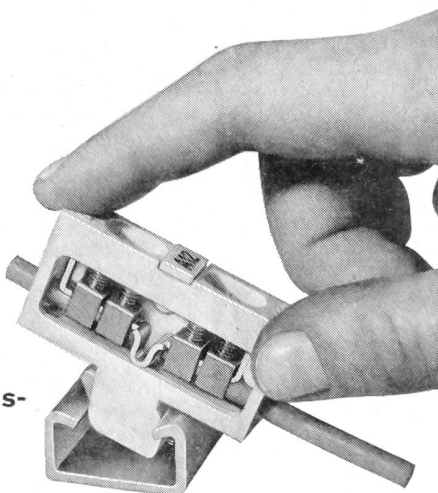

Machines à fraiser les cames

S. A. JOS. PETERMANN / MOUTIER

WOERTZ-KLEMMEN

aufsteckbar auf Profilschienen No. 4382/4383

Besondere Merkmale:

- Klemmen allseitig isoliert, berührungssicher
- Drahtanschluss mit je 2 Klemmenbügeln
- Sichere Unterklemmung dünner Steuerdrähte
- Aufsteckbare Bezeichnungsschildchen, auf Wunsch graviert

Aus unserem Fabrikations-Programm:

Reihenklennen 2- und 4-schraubig zum Aufschieben und Aufstecken

Abzweigklennen für alle Montagearten bis 240 qmm

Sammelschienenklennen

No. 4411 Jc (aufgeschnitten)

- Profilschienen aus Stahl oder Anticorodal, präzis gezogen