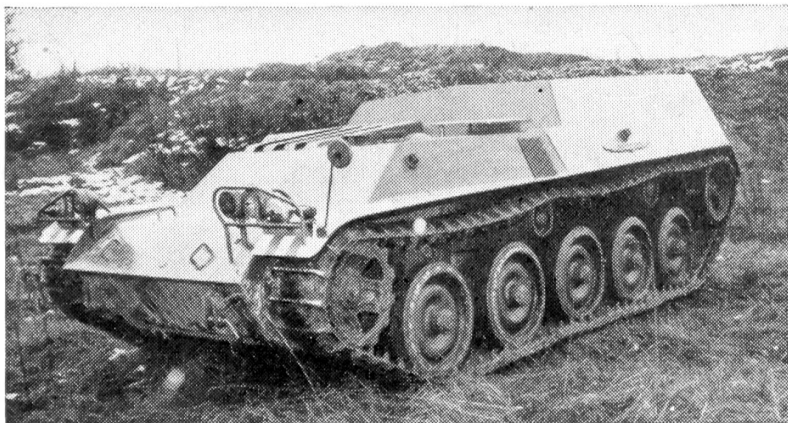

DECOLLETAGE A.G.
GRENCHEN SCHWEIZ

«PIRAT – SPW»

- Charakteristiken: — Sehr wendiges und schnelles Fahrzeug — Besatzung: total 12 Mann
 — Hervorragende Eigenschaften, besonders in coupiertem Gelände — Einstieg hinten
 — Frontalpanzerung gegen 2-cm-Beschuß
- Gleiches Chassis für Schützenpanzerwagen
 Kranken- und Materialtransporter
 Geniefahrzeuge
- und zur Aufnahme von 20-mm-Zwillingsflab
 9-cm-Pak 120- und 160-mm-Minenwerfer
 10,5-cm-Haubitze Raketenwerfer