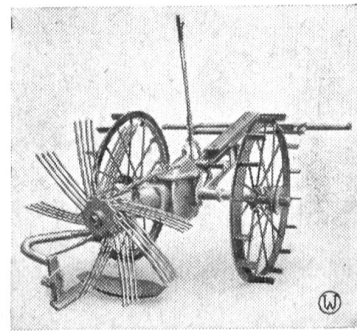

Kartoffelgraber «Ott»

Modell «Fortschritt»

Seine Vorzüge:

- Saubere Grabarbeit des Schleuderrades mit 10 Gabeln
- Leichtzügig und leicht regulierbar
- Starke unverwüstliche Konstruktion

Verlangen Sie unsern Spezialprospekt

Gebrüder Ott AG. Worb

Anlagen zum

Eindampfen / Destillieren / Trocknen / Desinfizieren

Extraktionsanlagen für ölhaltige Früchte und Knochen, sowie Oel- und Fetthärtungsanlagen

Einrichtungen für die Lack- und Firnisindustrie

Beheizungen für industrielle Apparaturen bis 360° C, mit flüssigem oder dampfförmigem Heizmedium

Vertikaldampfkessel für Leistungen bis 5000 kg/h

Apparate aus nickelplattierten Stählen

Glühhauben, Tiegel, Traggestelle aus hitzebeständigen Stählen

Allgemeiner Kessel-, Apparate- und Rohrleitungsbau in SM-Stahl, rostfreien und plattierten Stählen, Kupfer, Aluminium, Reinnickel usw.

Hch. Bertrams AG., Basel 13

Metall-Schilder

für

Maschinen und Apparate

A LOXYD ⁴/₆ BIEL

Telephon (032) 274 81