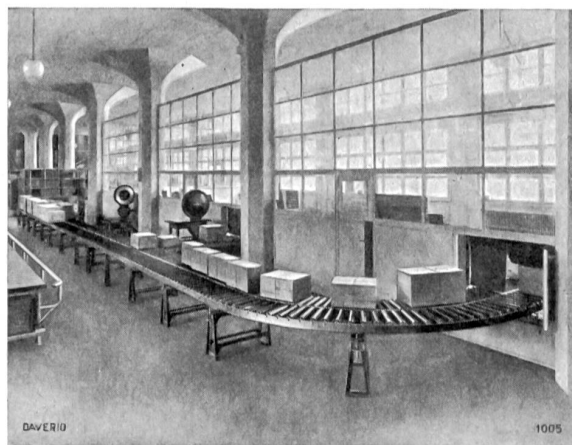

DAVERIO & CIE. AG. ZÜRICH

Rollenförderer in einer Nahrungsmittelfabrik

Transport-Anlagen
Getreide-Mühlen
Getreide-, Malz- und Kohlen-Silos
Brech- und Sortieranlagen für Kohle und Koks
Kesselbeschickungsanlagen
Ölwalzwerke, Schlagmühlen
Zeitungsförderanlagen