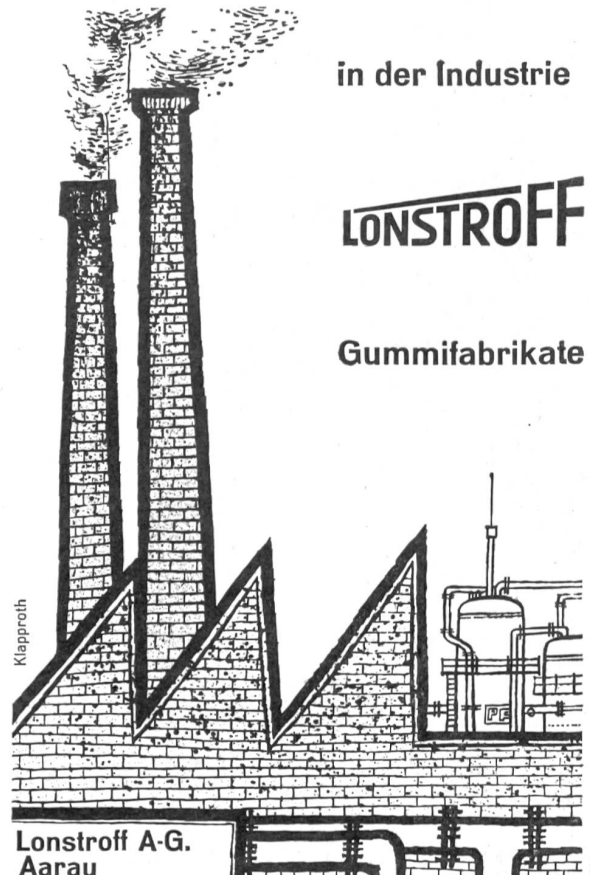

Ohne Chemikalien, wartungslos, mit geringem Stromverbrauch. Typen für jede Raumgröße und Temperatur. - Vorteilhaft für Bau-Austrocknung. Günstige Mietbedingungen.

Fabrikation und Vertrieb

Pretema AG

ZÜRICH 2 DREIKÖNIGSTR. 49

Tel. (051) 27 51 26 / 23 90 75

in der Industrie

LONSTROFF

Gummifabrikate

STAHLBAU

Projektierung und Lieferung von Stahlkonstruktionen in geschweißten und genieteten Ausführungen

WARTMANN & CIE. A.G.
BRUGG

Unsere Kessel-Schmiede-Abteilung liefert erstklassig ausgeführte Blecharbeiten für alle Zwecke