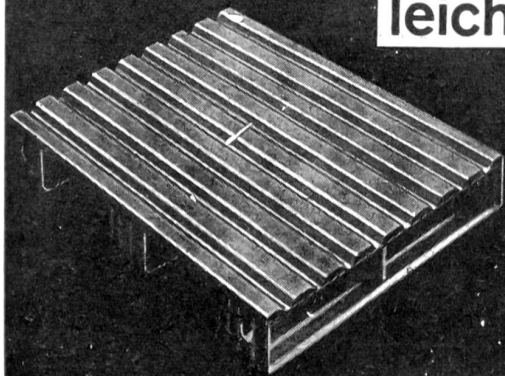

SURSEE-WERKE AG / SURSEE

Fabrik moderner Heiz- und Kochapparate

Telephon (045) 4 14 44

VON ROLL

Stahlpaletten und Stapelbehälter
für schweren und robusten Einsatz

214

leicht

preiswert