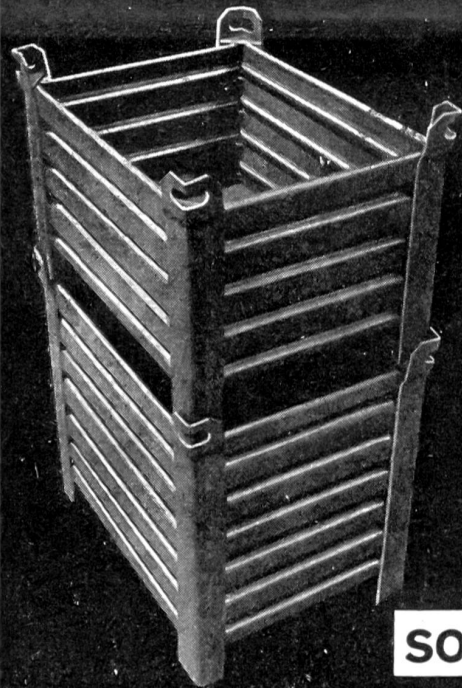

SURSEE-WERKE AG / SURSEE

Fabrik moderner Heiz- und Kochapparate

Telephon (045) 4 14 44

VON ROLL

Stahlpaletten und Stapelbehälter
für schweren und robusten Einsatz

214

leicht

preiswert