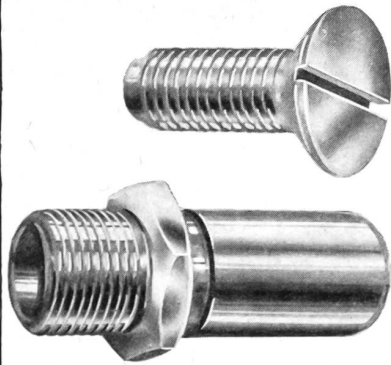

DECOLLETAGES-FASSONSTÜCKE

fabrizieren wir auf modernsten Maschinen, nach Zeichnungen oder Muster, in kleinen und grossen Serien.

Fragen Sie **EVA** an
Telefon (064) 2 36 37

Alle Federn von Baumann & Co. AG., Rüti-Zch. Telefon 055 / 264 12