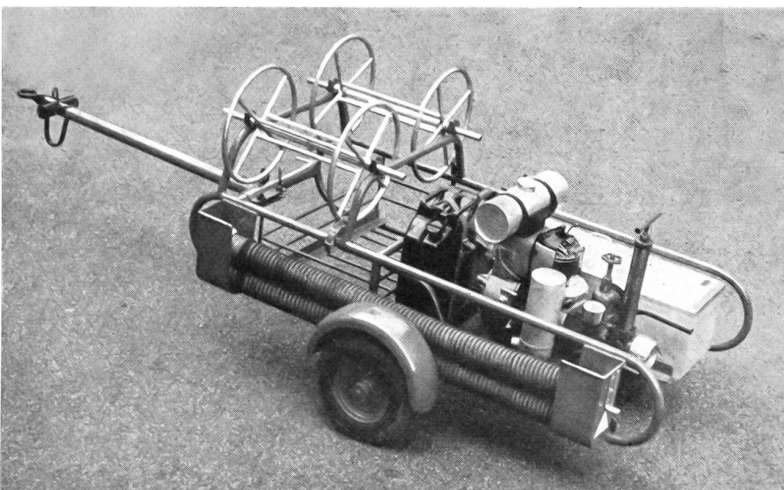

Alles zur Feuerbekämpfung

Moterspritzen, Schläuche, Hauswehr-Geräte

A. MARTY & Co. Feuerthalen

Feuerwehrgeräte-Fabrik, Schlauchweberei

Telephon 053.54942