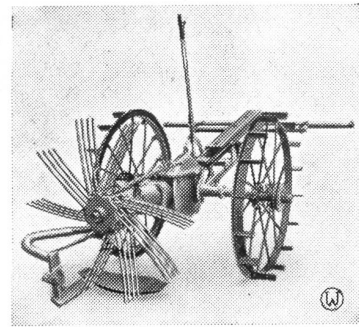

Kartoffelgraber «Ott»

Modell «Fortschritt»

Seine Vorzüge:

- Saubere Grabarbeit des Schleuderrades mit 10 Gabeln
- Leichtzügig und leicht regulierbar
- Starke unverwüsthliche Konstruktion

Verlangen Sie unsern Spezialprospekt

Gebrüder Ott AG. Worb