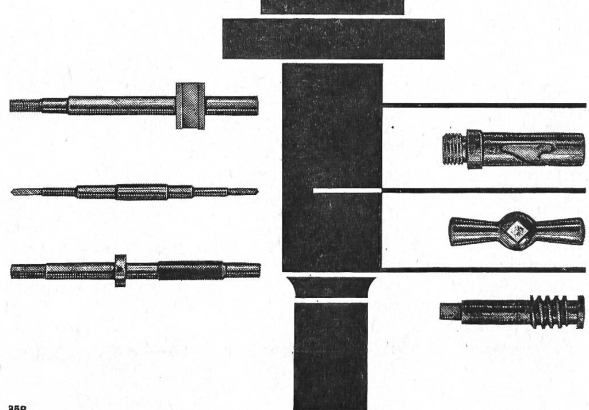

STAHLBAU

Projektierung und Lieferung von Stahlkonstruktionen in geschweißten und genieteten Ausführungen

WARTMANN & CIE. A.G. BRUGG

Unsere Kessel-Schmiede-Abteilung liefert erstklassig ausgeführte Blecharbeiten für alle Zwecke

KESSELSCHMIEDE

Hotel Kurhaus Handeck

Ideales Ferienhotel an ruhiger und gesunder Lage

Berner Oberland

1417 m über Meer

Telefon 036.56132

Hotel Grimsel-Hospiz

Best eingerichtetes und geführtes Passanten-Berghotel am Grimsel-Stausee

Berner Oberland

1960 m über Meer

Telefon 036.56122

Berghaus Oberaar

Gut geführtes und eingerichtetes Touristen-Berghaus am Oberaargletscher

Berner Oberland

2400 m über Meer

Telefon 036.56115

PASSUGGER

das alpine naturreine Mineralwasser
kühlt und erquicket

HOWAG
WOHLEN (Aarg.)

Fabrik für flexible u. elastische Leitungsschnüre für Telephon, Funkgeräte u. elektr. Apparate

Drehteile Jeder Art bis
45 mm Ø
Präzisions-Metallschrauben
gedrehte Holzschrauben
Bohrer und Gewindebohrer
Sphinxwerke Müller & Cie AG
Solothurn Schweiz

SPHINX

588