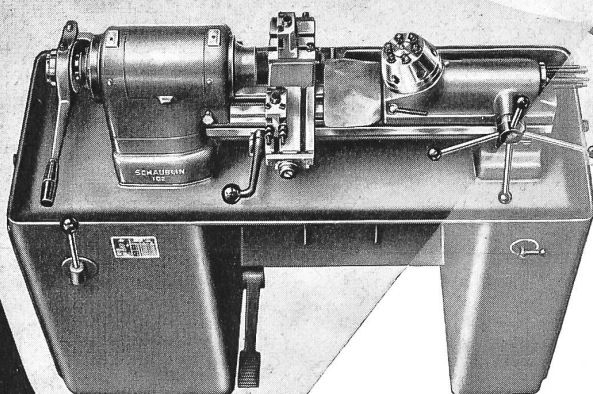

Die Stars
der Präzision

schaublin s. a.
fabrique de machines
bévilard / suisse

SCHAUBLIN 102