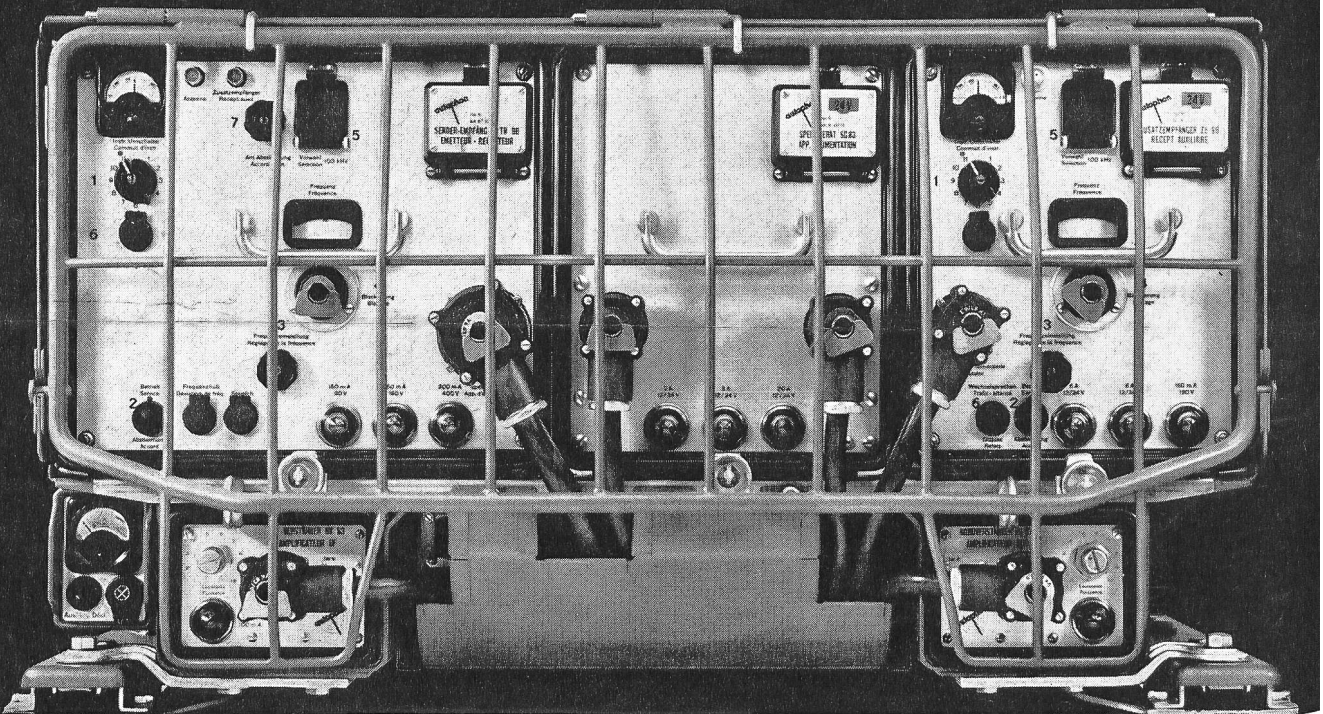

Download PDF: 05.01.2025

ETH-Bibliothek Zürich, E-Periodica, <https://www.e-periodica.ch>

Rasch sichere Verbindung

Die Funkstation SE 407, von der Autophon AG für die Schweizer Armee entwickelt, ist für den Einsatz in Panzern, Kdo-Fahrzeugen, Werkstattwagen usw. gebaut. Sender-Empfänger und Zusatzempfänger sind je für mehr als 100 Kanäle ausgerüstet, von denen sich mehrere vorabstimmen und über das Bedienungsgerät fernauswählen lassen. Speisung aus der Fahrzeugbatterie. Die Anlage ist robust und betriebssicher konzipiert, sie wird im Wechsel- oder Gegensprechverkehr und als Relaisstation eingesetzt.