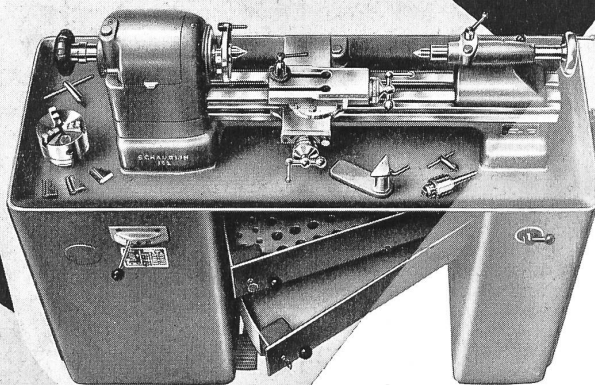

Die Stars
der Präzision

schaublin s. a.
fabrique de machines
bévilard / suisse

SCHAUBLIN 102