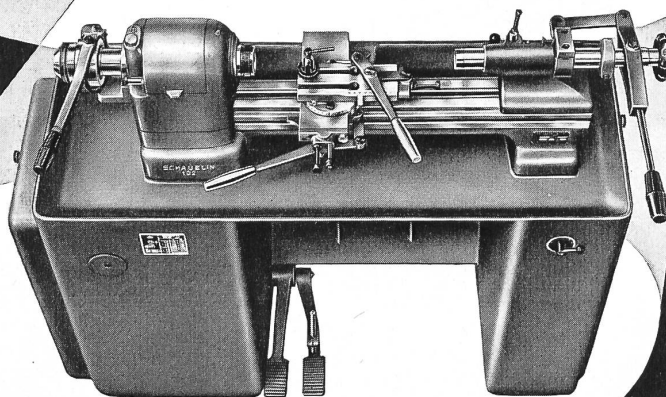

Die Stars
der Präzision

schaublin s. a.
fabrique de machines
bévilard / suisse

SCHAUBLIN 102