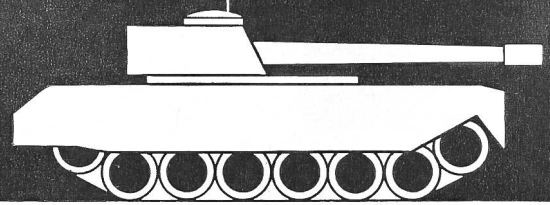

Rasch sichere Verbindung