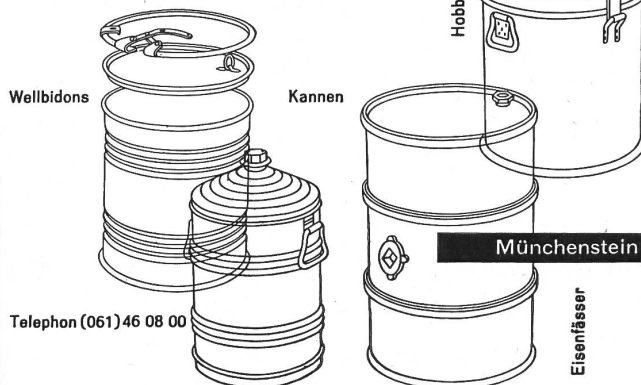

Telephon (061) 46 08 00

HARTMANN-FARBEN

GEBR. HARTMANN A.G.
DRUCKFARBEN-
FABRIK
ZÜRICH-OERLIKON
TELEFON (051) 46 65 65

QUALITÄTS-DRUCK