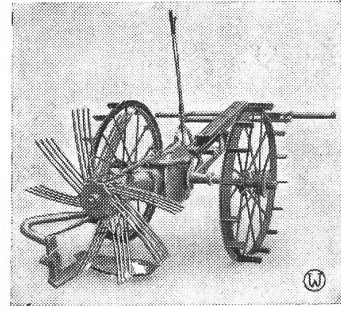

Kartoffelgraber «Ott»

Modell «Fortschritt»

Seine Vorzüge:

- Saubere Grabarbeit des Schleuderrades mit 10 Gabeln
- Leichtzügig und leicht regulierbar
- Starke, unverwüsthche Konstruktion

Verlangen Sie unsern Spezialprospekt

Gebrüder Ott AG Worb