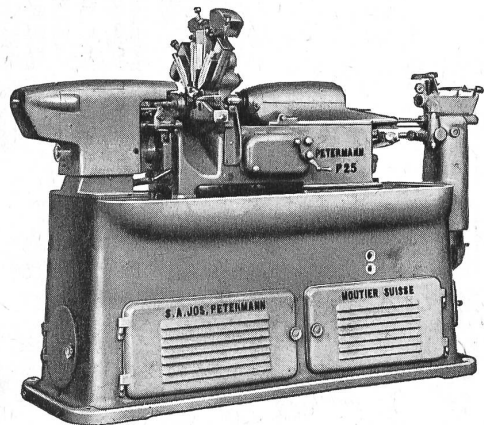

TOURS AUTOMATIQUES

Spécialités: Tours de haute précision pour toutes industries
Machines à tailler les roues et les pignons
Machines à fraiser et raboter les cames

S. A. JOS. PETERMANN / MOUTIER