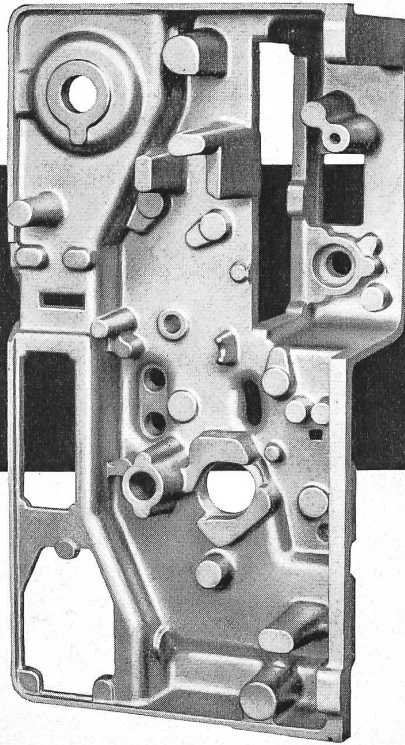

Kein Schweißen, beliebig verstellbar

OSKAR WOERTZ *Basel*
 TEL. (061) 34 5550

K&L

Sand- und Kokillenguß

aus Leichtmetall

Gehäuseteil aus
Kokillenguß für
Apparatebau

MENZIKEN

Bekannt für hohe Qualität und
Gleichmäßigkeit.