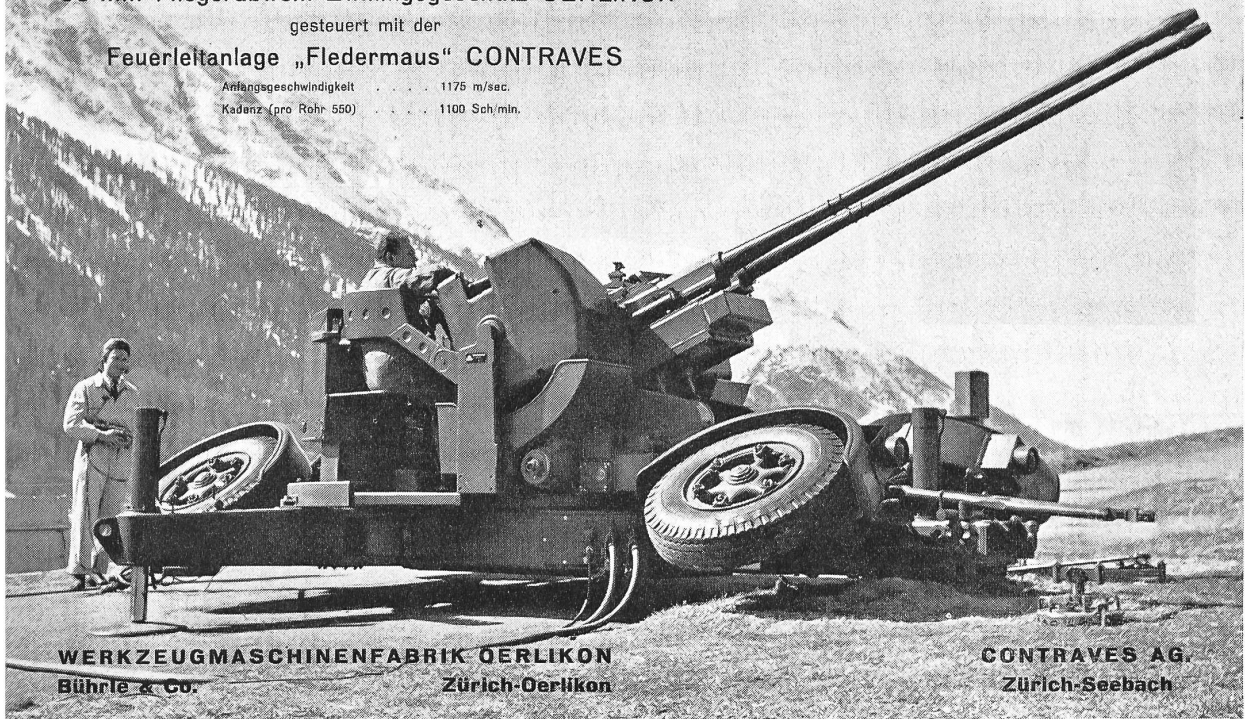

OERLIKON-CONTRAVES

Als Mittelkaliber das neue
35 mm Fliegerabwehr-Zwillingsgeschütz OERLIKON
 gesteuert mit der
Feuerleitanlage „Fledermaus“ CONTRAVES

Anfangsgeschwindigkeit 1175 m/sec.
 Kadenz (pro Rohr 550) 1100 Sch./min.