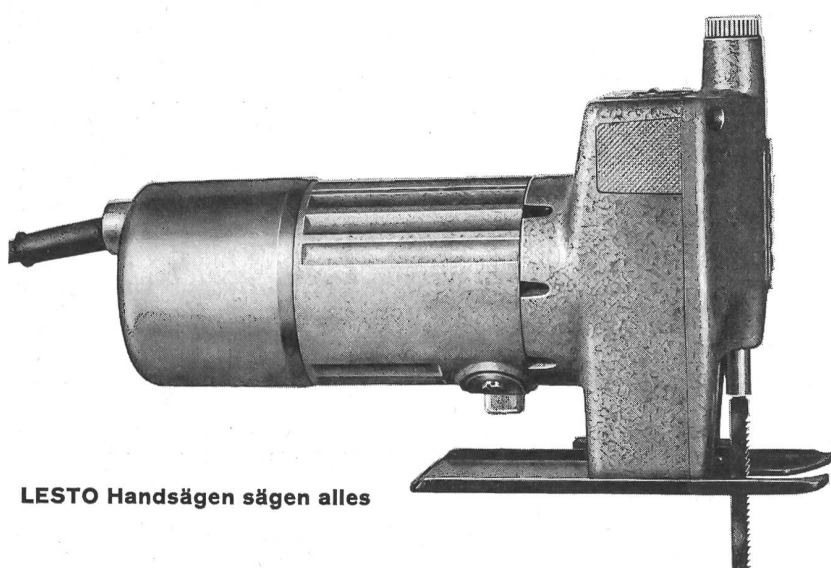

**B
E
R
N
A**

Hohe **N**utzleistung

A

nicht umzubringen !

MOTORWAGENFABRIK BERNA AG OLTEN

LESTO Handsägen sägen alles

LESTO-Bohrmaschinen
Ein- oder zweitourig für
Holz und Metall. Bohrlei-
stung in Stahl bis 13 mm.