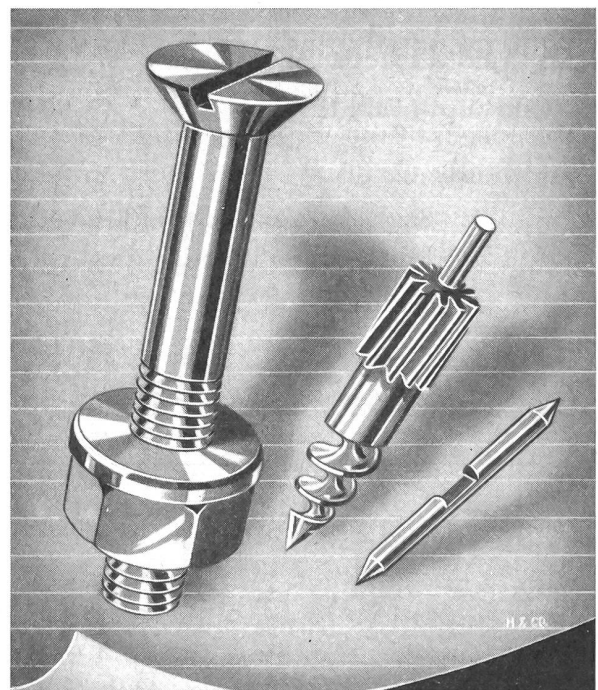

KESSELSCHMIEDE

QUALITÄTSFARBEN

für jedes

DRUCKVERFAHREN

Culatti

Schiebewiderstände
Drehwiderstände
Schmelzpunktbestimmungs-Apparate
Mikroschlagmühlen

J. Culatti

Feinmechanische Werkstätte
Zürich 5 Limmatstraße 291