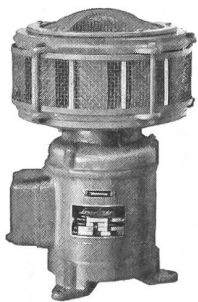

Charakter

**Typen
rauchen
die
Zigarre
mit
Charakter**

Blauband

**Sie ist leichter
als manche glauben!**

Toscanelli
seit 100 Jahren
FABBRICA TABACCHI IN BRISSAGO

Alarmsirenen

für Luftschutz und Feuerwehr

in allen Ausführungen, mit und ohne Schutzdach
seit Jahrzehnten bewährt