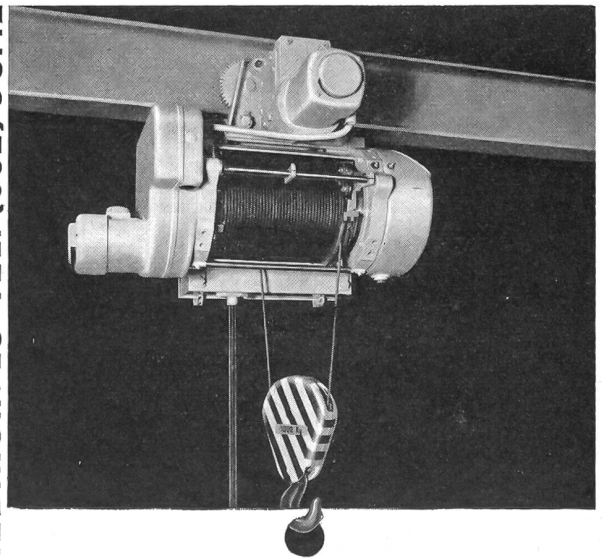

Gewindebohrer, Schneideisen, Gewindelehren, Gewinderillenfräsen

Ernst Schäublin AG., Oberdorf (Bld.)

WERKZEUGFABRIK

Telephon (061) 84 73 55

BRUN & CIE. AG. NEBIKON / LU TEL. (062) 9 5112