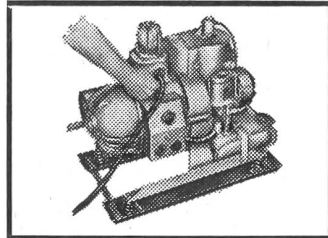

HOMELITE

tragbare Generatoren

Maximale Leistung bei geringstem Gewicht

Auch bei der schweizerischen Armee bestens bewährt

Leistungen: 500—5000 Watt

Spannungen:

Gleich- und Wechselstrom

Generalvertretung:

PANELECTRA AG ZÜRICH 2

Dreikönigstraße 35 ☎ 051.25.7948