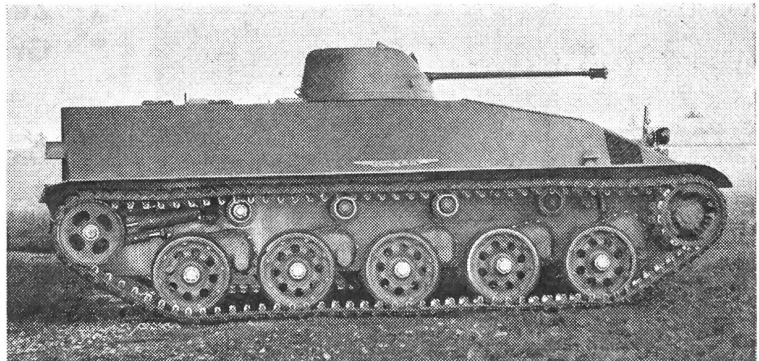

Leistungen: 500—5000 Watt

Spannungen:

Gleich- und Wechselstrom

Generalvertretung:

PANELECTRA AG ZÜRICH 2

Dreikönigstraße 35 ☎ 051.25.7948

MOWAG
Motorwagenfabrik AG
Kreuzlingen

Schützenpanzerwagen Pirat ▶