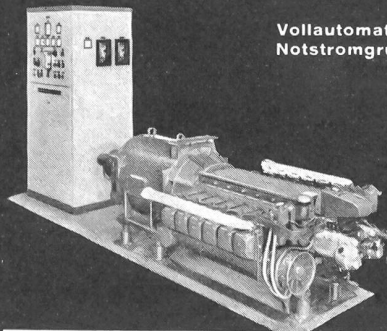

Notstromanlagen für Elektrizitätswerke, Industriebetriebe, Handelshäuser, Banken, Telephonzentralen, Theater, Flugsicherungsdienst, militärische Anlagen, Sanitätshilfsstellen, etc.

Unsere Diesel-Generatorgruppen werden für Leistungen von 20-1000 kW gebaut und sind ab Lager oder kurzfristig lieferbar.

Verlangen Sie unverbindlichen Ingenieurbesuch

Schweizerische Lokomotiv- und Maschinenfabrik
Winterthur

Tel.: 052/8 55 11

Telex: 52 226

427B