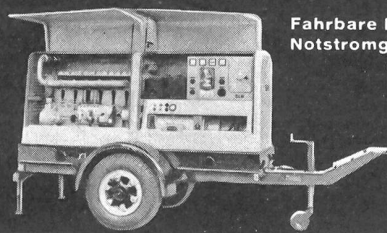

◀ *Rad Mot. Pak*

Die einzigen von Grund auf in der Schweiz konstruierten und entwickelten Kampffahrzeuge in den Gewichtsklassen 5,5-9 Tonnen für Radfahrzeuge und 12-18 Tonnen für Raupenfahrzeuge

SLM

Notstromanlagen

bewahren Sie vor Stromknappheit,
brechen Ihre Stromspitzen
und schützen Sie vor Verlusten.

Vollautomatische
Diesel-Notstrom-
gruppe, 24 kW

Fahrbare Diesel-
Notstromgruppe, 50 kW

Vollautomatische Diesel-
Notstromgruppe, 100 kW