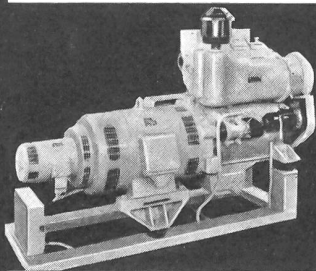

Fahrbare Diesel-
Notstromgruppe, 50 kW

SLM

Notstromanlagen

bewahren Sie vor Stromknappheit,
brechen Ihre Stromspitzen
und schützen Sie vor Verlusten.

Vollautomatische
Diesel-Notstrom-
gruppe, 24 kW