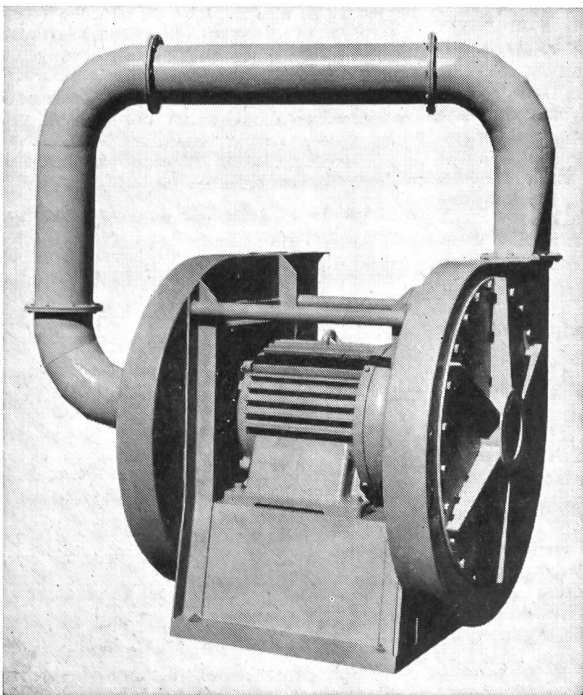

Hochdruck-Ventilatoren

patentierte Ausführung. Einstufig
bis 2000 mm WS. Hohe **Präzision**, sehr
guter **Wirkungsgrad**.

Bern, Stockerenweg 6, Telefon 89797

STAHLBAU

Projektierung und Lieferung
von Stahlkonstruktionen
in geschweißten und
genieteten Ausführungen

WARTMANN & CIE. A.G. BRUGG

Unsere Kessel-Schmiede-
Abteilung liefert erstklassig
ausgeführte Blecharbeiten
für alle Zwecke

KESSELSCHMIEDE