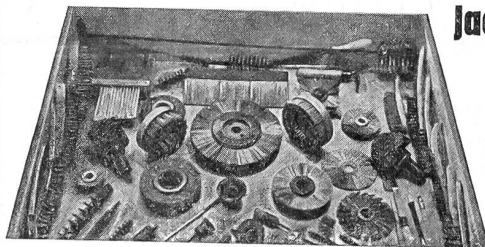

Färberei Wädenswil

Chemische Reinigungs-AG Wädenswil/ZH Telefon 95 60 58
Filialen in Zürich: Badenerstraße 60, Telefon 25 20 41; Forchstraße 92,
Telefon 32 67 11 empfiehlt sich für die *Pflege Ihrer Uniformen*

TH. HUBER THUN

Autospritzwerk
Gurnigelstraße 21 Telephone 2 33 78

In Zürich am Bahnhof

Restaurant

Telefon 27 78 78 / 27 80 66

und sein Tea-Room **ROYAL** Telefon 27 80 66

Wir sind Lieferanten von:

Kranken- und Anstaltsmobilar **Stahlrohr-,
Wohn-, Büro- und Gartenmöbeln Bettstellen**
aus Metall und Holz **Patentmatratzen u. a.**
auch **Spezial-Modellen** für große Matratzen-
lager in **Hütten Baracken** usw.

Verkauf nur durch **Wiederverkäufer**

Basler Eisenmöbelfabrik AG

vorm. Th. Breunlin & Co.
Sissach Telefon 061.85 17 91

Ein famoses **BIELLA** Produkt
ist der
Viria-Ring-Schnellhefter
mit festem Kartondeckel
hochglanzpolierte Mechanik
Rückenbreite 3 cm.

BIELLA die Marke die Vertrauen hat.

In Papeterien erhältlich.

Immer **BIELLA** - Artikel

verlangen und Sie sind
gut bedient.

Henzel

reinhalt
färbt und
bügelt

Telephon 35 45 45

FILIALEN:
Rosengasse 7 Tel. 32 41 48
Werderstraße 56 » 23 33 61
Kreuzplatz 5a » 24 78 32
Gotthardstr. 67 » 25 73 76
Birmensdorfer-
straße 155 » 33 20 82
Albisstraße 71 » 45 01 58
Oerlikonerstr. 1 » 26 62 70
Spirgarten » 54 54 40
(Altstetten)

Teppich- und Steppdecken-Reinigung

Jacq. Thoma

AG.

Winterthur
Drahtbürsten-
fabrik

Telefon
052.267 73