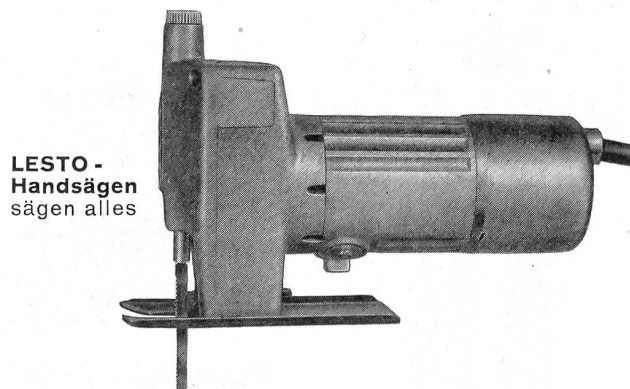

**LESTO -
Handsägen**
sägen alles

Fachleute wählen LESTO