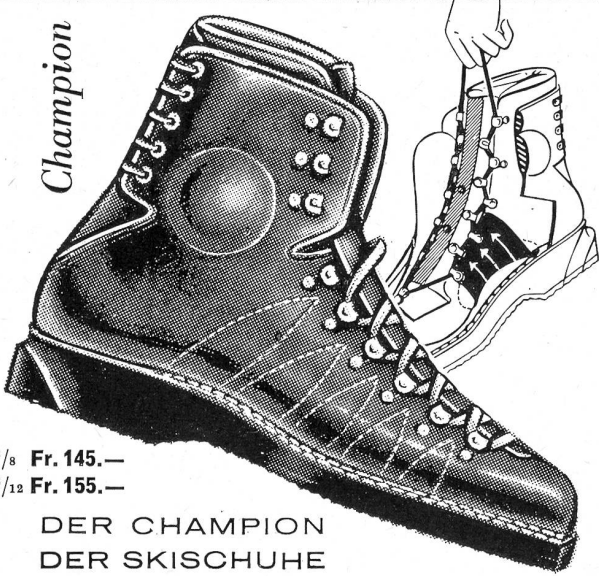

Henke

Champion

³/₈ Fr. 145.—
⁶/₁₂ Fr. 155.—

DER CHAMPION DER SKISCHUHE

Hoher Doppelschaft-Skischuh für Abfahrt und Slalom. Ballen- und Knöchelpartie verstärkt. Die exklusiven und patentierten Henke-Vorteile: Kontraschnürung und Duplex-Fixator vermitteln vom ersten Tag an eine sichere Skiführung und herrliche Bequemlichkeit. Zwiegenäht, mit Henke-Goodwill-Service.