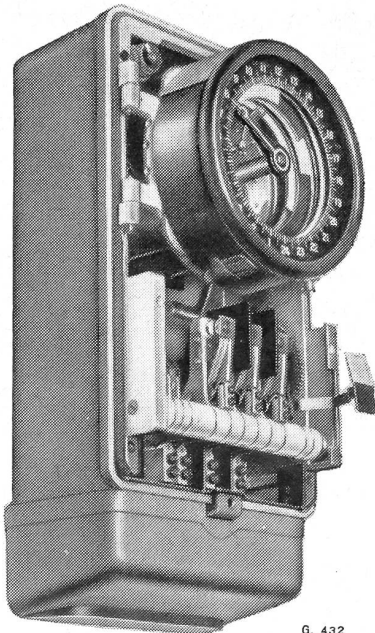

6.432

GHIELMETTI

Schaltuhren

Fernschalter

Zeitrelais

Schalterschütze

Kontaktwerke

Temperaturregler