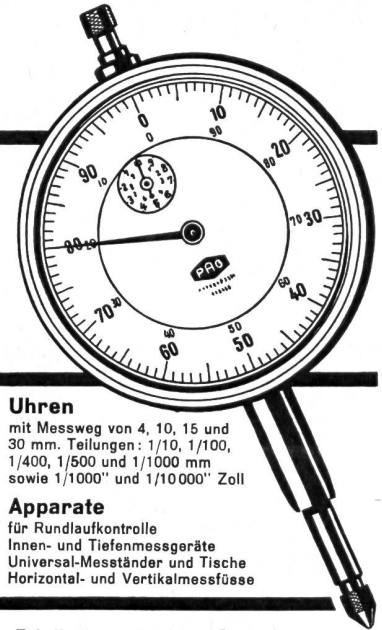

Daverio AG Zürich

Heinrichstr. 221 Tel. 051/42 1777

Nr. 120

Nr. 145

Nr. 52

Nr. 135

Uhren

mit Messweg von 4, 10, 15 und
30 mm. Teilungen: 1/10, 1/100,
1/400, 1/500 und 1/1000 mm
sowie 1/1000" und 1/10000" Zoll