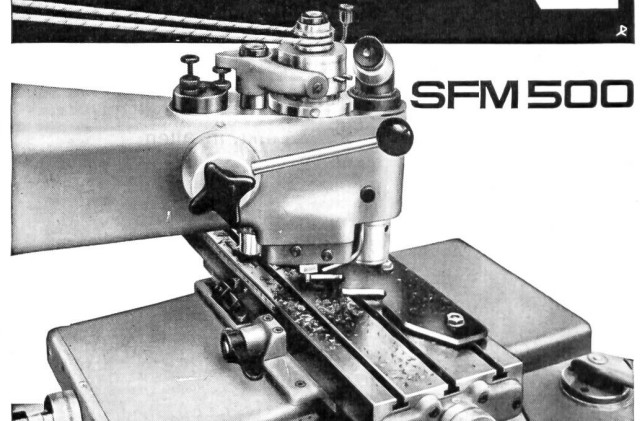

Schablonen zum
Kopierdrehen
Kopierfräsen und
Kopierschleifen
sowie Formlehren
aller Art, aus Messing
oder Stahlblech
bis 5 mm Stärke
bearbeitet rasch
und genau die

Schablonen-Fräsmaschine

AKTIENGESELLSCHAFT
FRITZ STUDER
Glockenthal - Thun/Schweiz