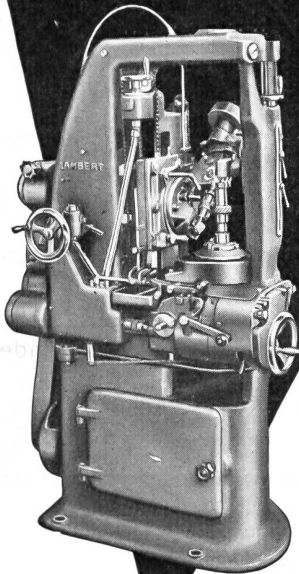

Durisol

das bewährte Baumaterial

DURISOL AG für Leichtbaustoffe Dietikon

Telephon 051.886981

LAMBERT