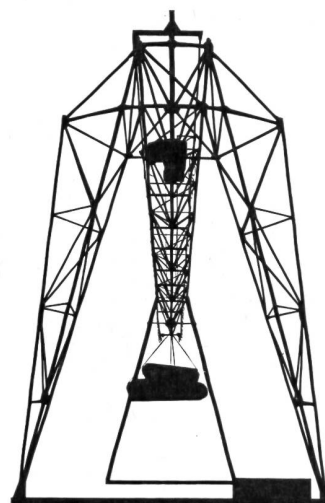

STAHLTREPPEN

in allen Formen

SERVICETREPPEN FÜR TANKANLAGEN

GARAGETORE

in jeder Grösse

Gebr. Demuth & Co. Baden

KONSTRUKTIONSWERKSTÄTTEN

Mellingerstr. 15, Tel. 056.25444/25954