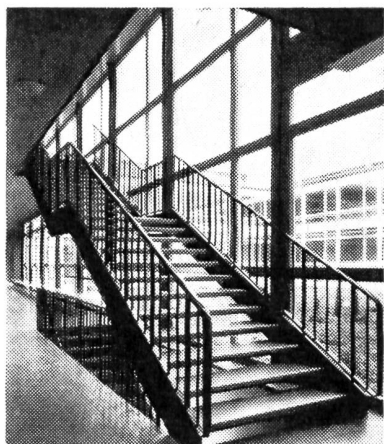

STAHLTREPPEN

in allen Formen

SERVICETREPPEN FÜR TANKANLAGEN

GARAGETORE

in jeder Grösse

Gebr. Demuth & Co. Baden

KONSTRUKTIONSWERKSTÄTTEN

Mellingerstr. 15, Tel. 056.25444/25954