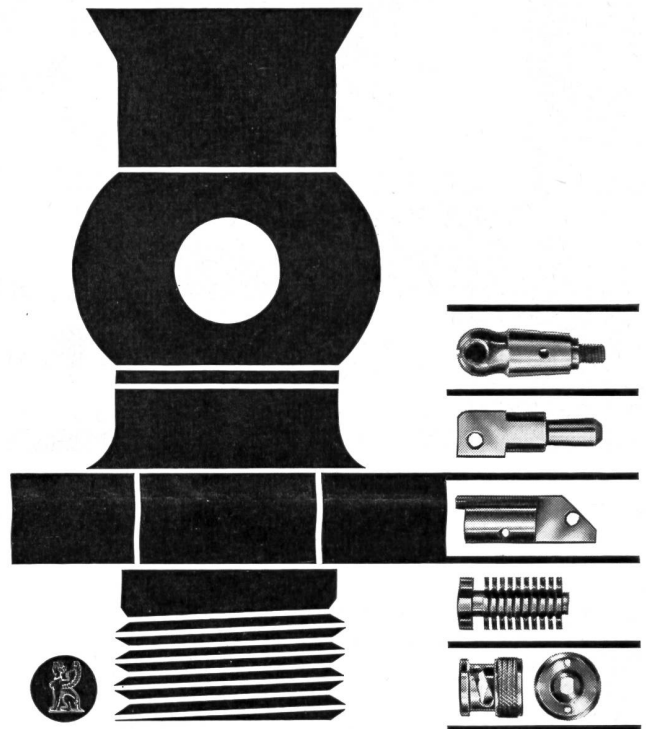

Drehteile Jeder Art bis 45 mm Ø
gedrehte Holzschrauben
Bohrer und Gewindebohrer
Präzisions-Metallschrauben

Sphinxwerke Müller & Cie AG
Solothurn Schweiz

SPHINX

258

191

MAG