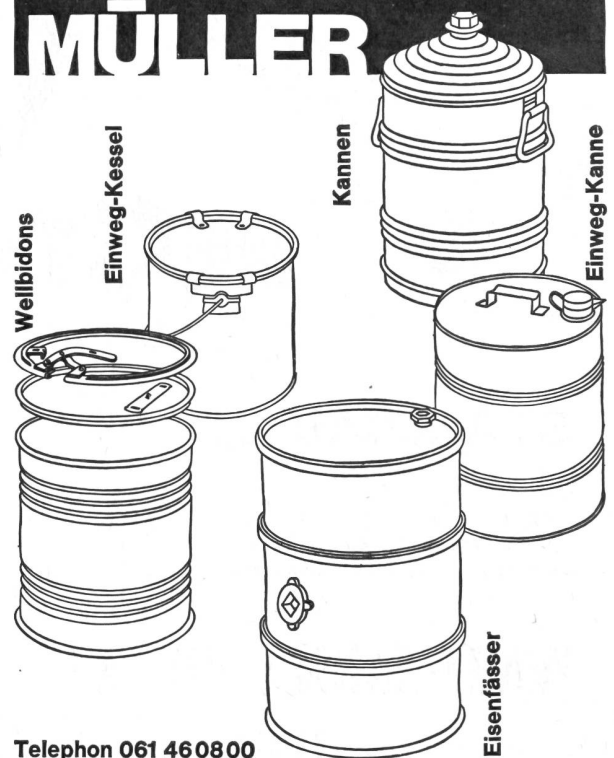

BLECHWARENFABRIK J. VOGEL A G
GEGR. 1876 AESCH/BASEL TEL. 061 82 35 21

Ernst Müller AG Blechwarenfabrik Münchenstein

MÜLLER

Telephon 061 460800

1 Lacke und Farben Farbberatungsdienst

2 Chemische Produkte für Oberflächentechnik