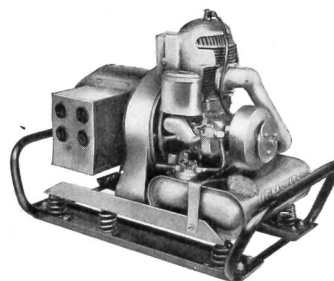

Keine Küche ohne

FRANKE

Einzelspültische
aus rostfreiem Stahl

Block-Kombinationen

Komplette Haushaltsküchen

Grossküchenanlagen

Walter Franke Aarburg / AG
Metallwarenfabrik
Tel. (062) 7 41 41

TRAGBARE

Notstrom-Gruppen

HOMELITE

HOMELITE

mit Leistungen von 500 bis 5000 Watt
Wechsel-od. Gleichstrom

**Auch bei der Schweizer Armee
bestens bewährt**

PANELECTRA, AG

Räffelstraße 20, Zürich 3/45
Tel. 051.35 26 56