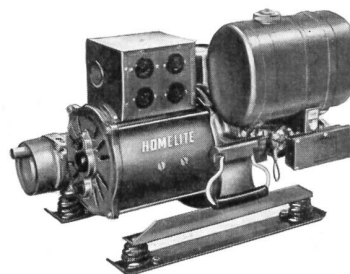

Notstrom-Gruppen

HOMELITE