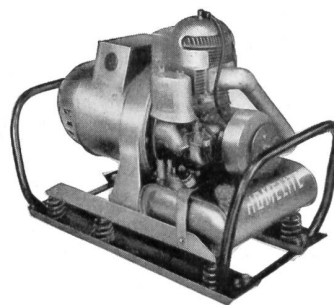

mit Leistungen von 500 bis 5000 Watt
Wechsel-od. Gleichstrom

**Auch bei der Schweizer Armee
bestens bewährt**

PANELECTRA, AG

Räffelstraße 20, Zürich 3/45
Tel. 051.35 26 56