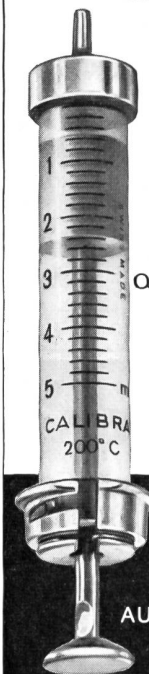

Seit 1911

Herkenrath-Metallspritz-Verfahren

Das Prinzip:

Von einem Metalldraht wird fortwährend ein Tropfen abgeschmolzen, zerstäubt und aufgeschleudert.

Die Ausführung erfolgt mit HERKENRATH - Metallspritz - Apparat H E A G

Das Resultat: Metallüberzüge auf Metall, Holz, Stein, Glas usw.

FRANZ HERKENRATH AG.

Physikalische Werkstätten

Zürich 11 / Gujerstrasse 1

Telephon: (051) 46 79 78 / Bahnstation: Zürich-Oerlikon
Tramlinie: Nr. 14 (Zürich-Seebach) / Haltstelle: «Eisfeld»

Wir sind Lieferanten von:

Kranken- und Anstaltsmöbiliar, Stahlrohr-, Wohn-, Büro- und Gartenmöbeln, Bettstellen aus Metall und Holz, Patentmatratzen u. a., auch Spezialmodellen für große Matratzenlager in Hütten, Baracken usw.

Verkauf nur durch Wiederverkäufer

Basler Eisenmöbelfabrik AG

vorm. Th. Breunlin & Co.

Sissach, Telephon (061) 85 17 91

Aloxyd - Schilder
Selbstklebeschilder
Gravoxyd - Schilder
für Maschinen, Motoren,
Apparate u. Installationen

ALOXYD % BIEL

Anodische Oxydation
und Färbung
von Aluminium und
seinen Legierungen

Tel. 032 2 74 81

ISBA

Standard 50

VOLLSTÄNDIG
ZERLEGBAR
und
AUSWECHSELBAR

Qualität

Präzision

MIT
STAHLKOLBEN
AUSWECHSELBAR

CALIBRA

Zuverlässigkeit

A 15

Der Metallski mit Tradition

Jahrzehnte an Erfahrung im Skibau liegen den hervorragenden Fahreigenschaften und der unerreichten Dauerhaftigkeit dieses weltbekannten Metallski zugrunde

Attenhofer