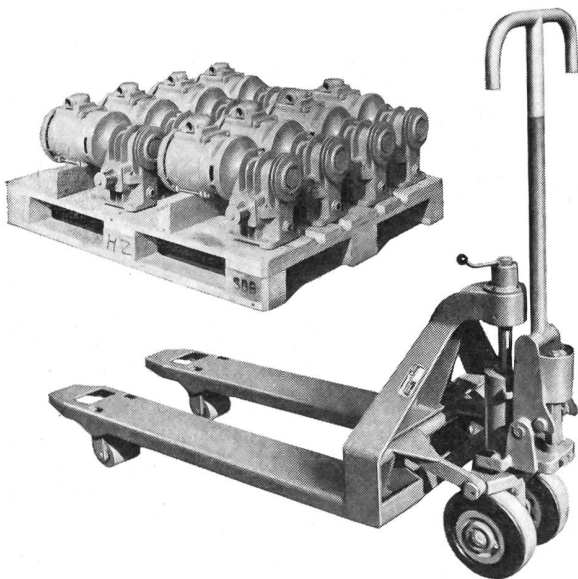

Palett-Hubwagen

Modelle PD, 1000-2000 kg, hydraulisch

KEMPF & CO. AG HERISAU

Telefon 071-5 3344

PILATUS FLUGZEUGWERKE AG. STANS NIDW.

Telephon (041) 84 14 46

Konstruktion und Bau von Flugzeugen

für Militär und zivilen Bedarf
Herstellung von Einzelteilen für Zellen
Revisionen und Reparaturen

PILATUS-AIR-SERVICE

Abfertigung und Wartung für Taxiverkehr
und fakultative
Passagier- und Luftfrachtlinien
Revisionen und
Reparaturen von Sportflugzeugen

ZÜRICH-KLOTEN
Tel. (051) 93 73 87

GENÈVE-COINTRIN
Tel. (022) 3 53 65