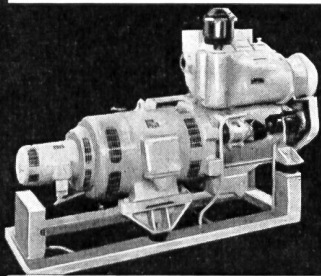

SLM

Notstromanlagen

bewahren Sie vor Stromknappheit,
brechen Ihre Stromspitzen
und schützen Sie vor Verlusten.

Vollautomatische
Diesel-Notstrom-
gruppe, 24 kW

Fahrbare Diesel-
Notstromgruppe, 50 kW

Vollautomatische Diesel-
Notstromgruppe, 100 kW