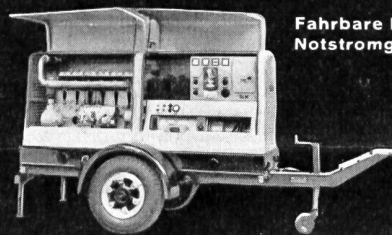

SLM

Notstromanlagen

bewahren Sie vor Stromknappheit,
brechen Ihre Stromspitzen
und schützen Sie vor Verlusten.

Vollautomatische
Diesel-Notstrom-
gruppe, 24 kW

Fahrbare Diesel-
Notstromgruppe, 50 kW

Vollautomatische Diesel-
Notstromgruppe, 100 kW