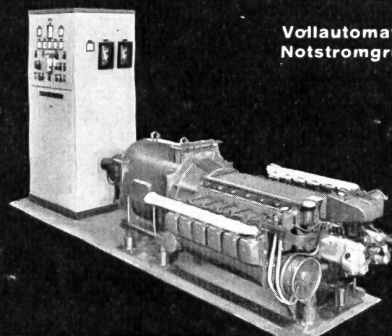

SLM

Notstromanlagen

bewahren Sie vor Stromknappheit,
brechen Ihre Stromspitzen
und schützen Sie vor Verlusten.

Vollautomatische
Diesel-Notstrom-
gruppe, 24 kW

Fahrbare Diesel-
Notstromgruppe, 50 kW

Vollautomatische Diesel-
Notstromgruppe, 100 kW