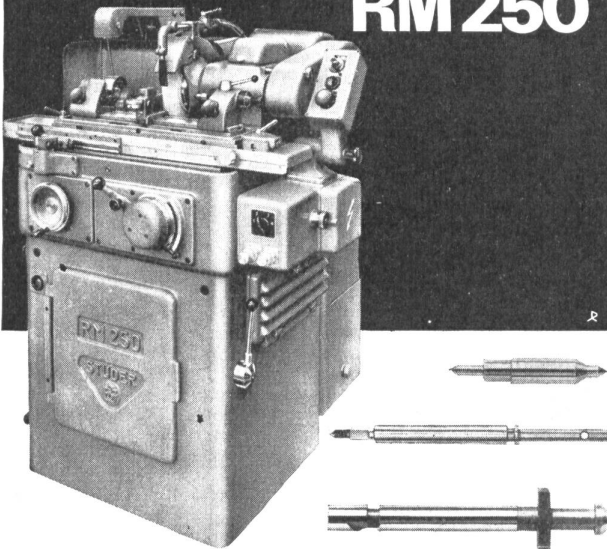

**Kleine Präzisionsteile in großen Serien
schleift wirtschaftlich die**

**Rundschleifmaschine
RM 250**

**AKTIENGESELLSCHAFT
FRITZ STUDER
Glockenthal-Thun/Schweiz**

KESSEL UND APPARATE

für die chemische, Lebensmittel-
und Getränkeindustrie
aus rostfreien Stählen,
Aluminium, Flußeisen
und Kunststoffen