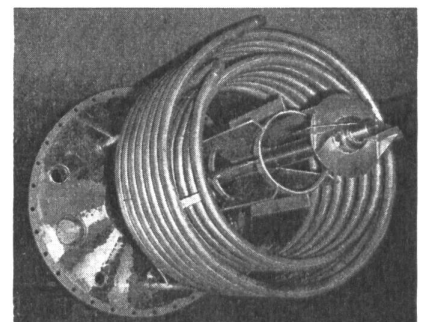

**Kleine Präzisionsteile in großen Serien
schleift wirtschaftlich die**

**Rundschleifmaschine
RM 250**

**AKTIENGESELLSCHAFT
FRITZ STUDER
Glockenthal-Thun/Schweiz**

KESSEL UND APPARATE

für die chemische, Lebensmittel-
und Getränkeindustrie
aus rostfreien Stählen,
Aluminium, Flußeisen
und Kunststoffen