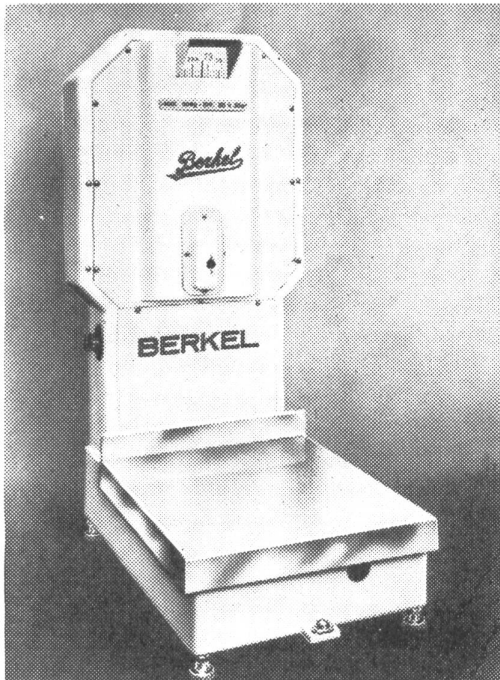

BERKEL-Waagen

in elektrooptischer und Zeiger- Ausführung für
Handel, Gewerbe, Industrie, Verwaltungen

Fabrik und Verkauf:

BERKEL AG, Hohlstraße 535
ZÜRICH-ALTSTETTEN