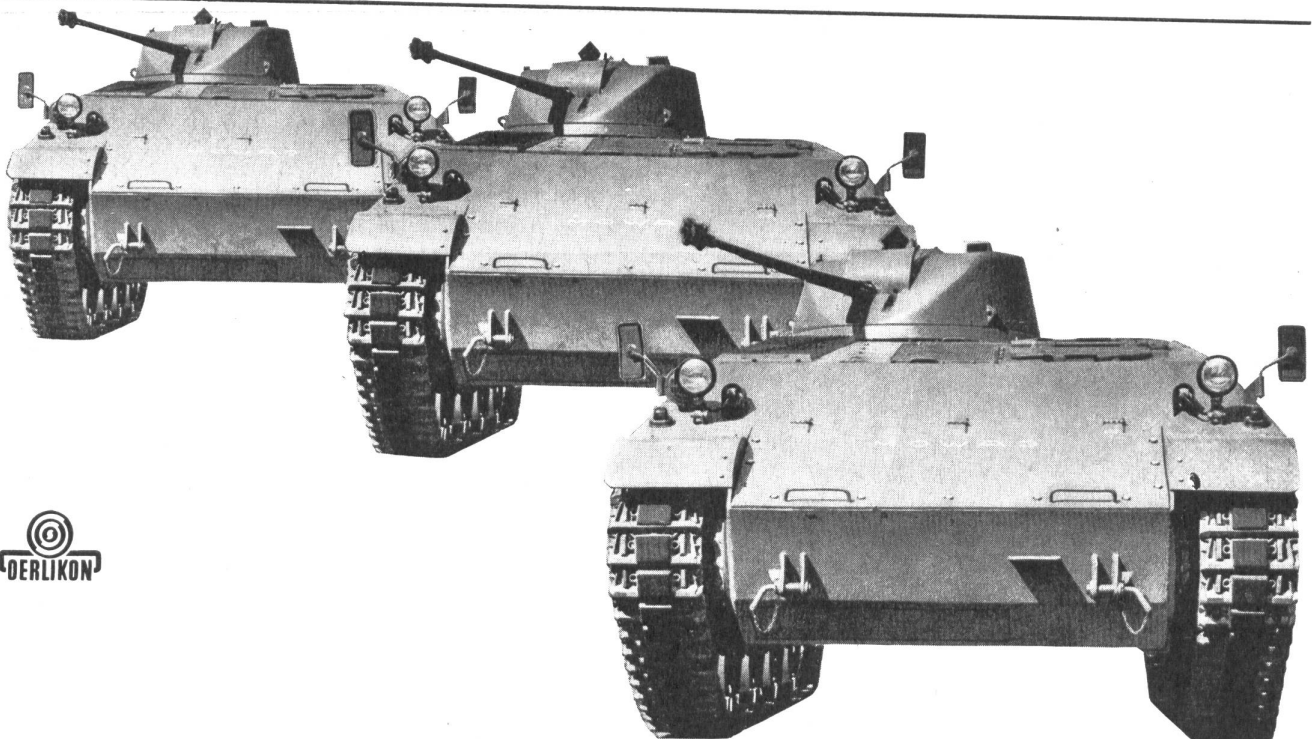

SCHWEIZERISCHE ISOLA-WERKE
BREITENBACH bei Basel

Armeesantität
Zivilschutz
und
Katastrophenhilfe

Wullschleger & Schwarz Basel 1

INHABER H. WULLSCHLEGER

Unterer Heuberg 2 Telefon 061.23.55.22

CHIRURGISCHE INSTRUMENTE, APPARATEBAU, EIGENE WERKSTÄTTE