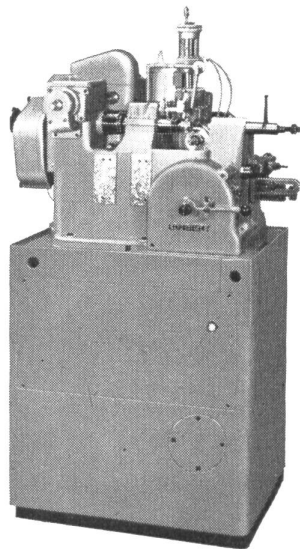

LAMBERT

Halbautomatische
Abwälzfräsmaschine

TYP 75

Gerade Verzahnung
Radial-Axialschnitt
Schraubenräder
Kegelräder

Grösster Modul 1,5
Grösster Rad-
durchmesser 88 mm

S. LAMBERT AG. GRENCHEN SCHWEIZ