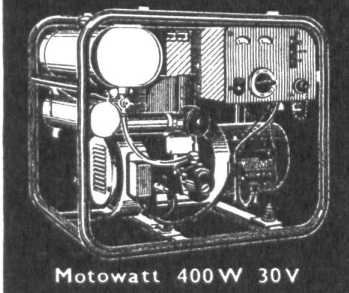

# MAG

Motowatt 400 W 30 V

**BENZIN-MOTOREN** 2 und 4-Takt, 1 und 2 Zylinder  
2 bis 18 PS

**STROMERZEUGER** Gleich- oder Wechselstrom  
400 W bis 6,5 kW

**DIESEL-MOTOREN** 1-Zylinder, 4-Takt, 9 und 12 PS

TELEPHON 022/420160