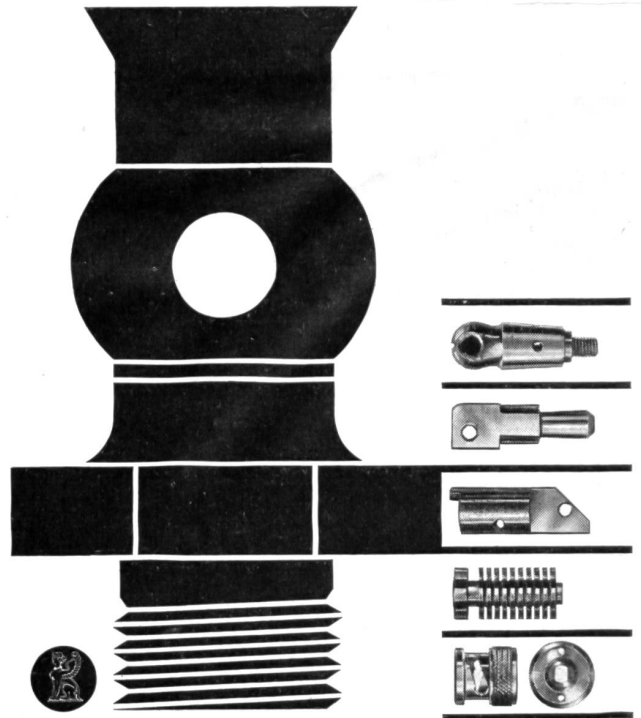

MÜLLER

Telephon 061 460800

Alpha
BOILER

Alpha A.S. Nidau

Drehteile jeder Art bis
45 mm Ø
gedrehte Holzschrauben
Bohrer und Gewindebohrer
Präzisions-
Metallschrauben

Sphinxwerke Müller & Cie AG
Solothurn Schweiz