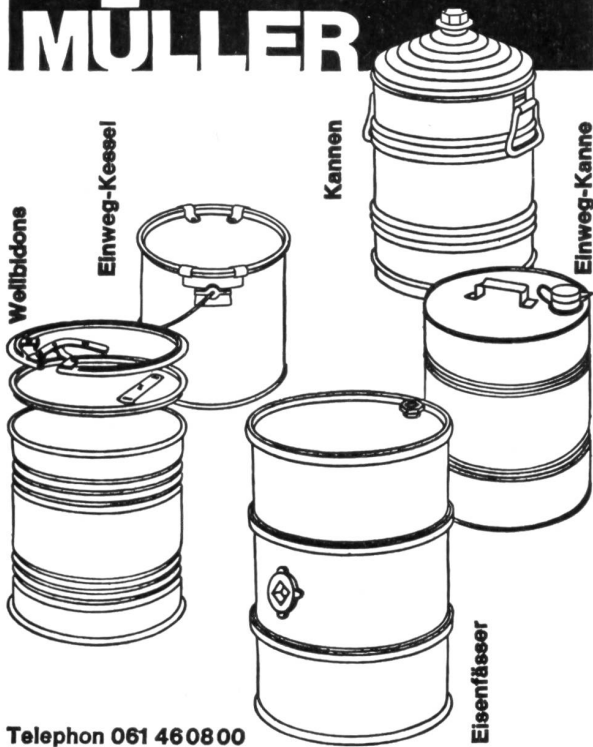

Ernst Müller AG Blechwarenfabrik Münchenstein

MÜLLER

Telephon 061 460800