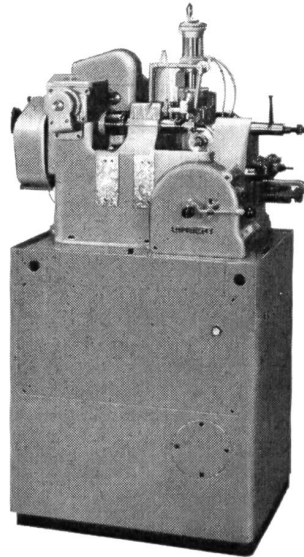

FERNET-BRANCA

LAMBERT

Halbautomatische
Abwälzfräsmaschine

TYP 75

Gerade Verzahnung
Radial-Axialschnitt
Schraubenräder
Kegelräder

Grösster Modul 1,5
Grösster Rad-
durchmesser 88 mm

S. LAMBERT AG. GRENCHEN SCHWEIZ