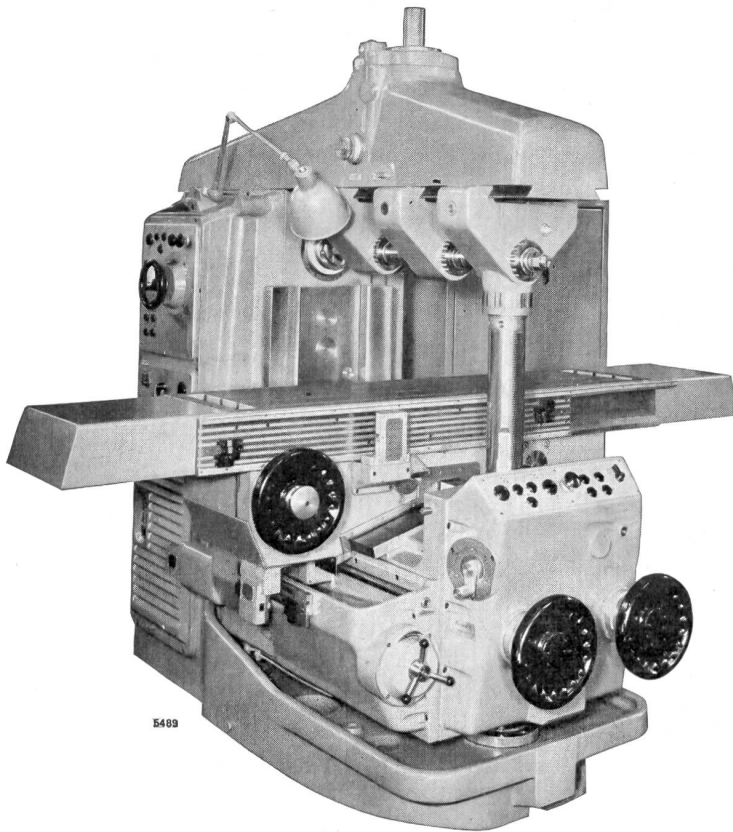

NEUE

Original Starr-Konsol-
Fräsmaschine

Starrfräsmaschinen AG
Rorschacherberg SG

für vielseitige Bearbeitungsprobleme

Universell in der Verwendung
Universell in der Arbeitsweise
Erschütterungsfreie Arbeitsweise
Genau, auch bei veränderlichem Fräsdruck

Typ HS-20

Tischgröße 1500 x 350 mm; automatische
Sprungtischschaltung; Außenführung versenkbar

16 Spindelgeschwindigkeiten	U/min 20-1200
	25-1500

Spindelmotor	PS 12
Vorschubmotor	PS 4

Vertretung für die Schweiz:

PESTALOZZI & CO
8022 ZÜRICH

Telefon (051) 25 16 40