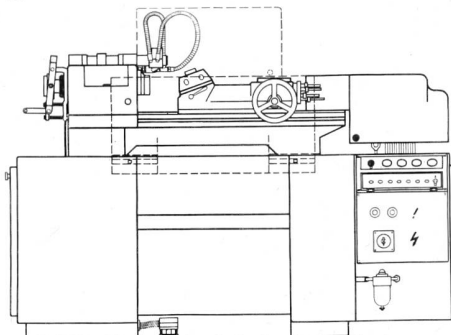

Revolverdrehbank, hydro-pneumatisch gesteuert SCHAUBLIN 120 HP