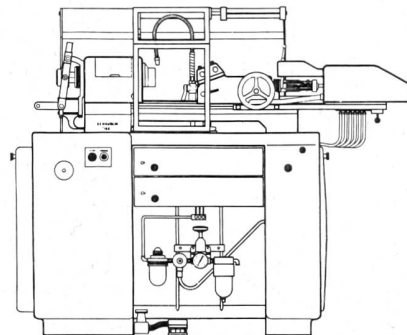

PESTALOZZI & CO 8022 ZÜRICH

Telefon (051) 25 16 40

Zu viele Arme sind hinderlich... Ein Mann allein kann gleichzeitig mehrere hydro-pneumatisch gesteuerte **SCHAUBLIN** Revolverdrehbänke bedienen.

Revolverdrehbank, hydro-pneumatisch gesteuert SCHAUBLIN 120 HP