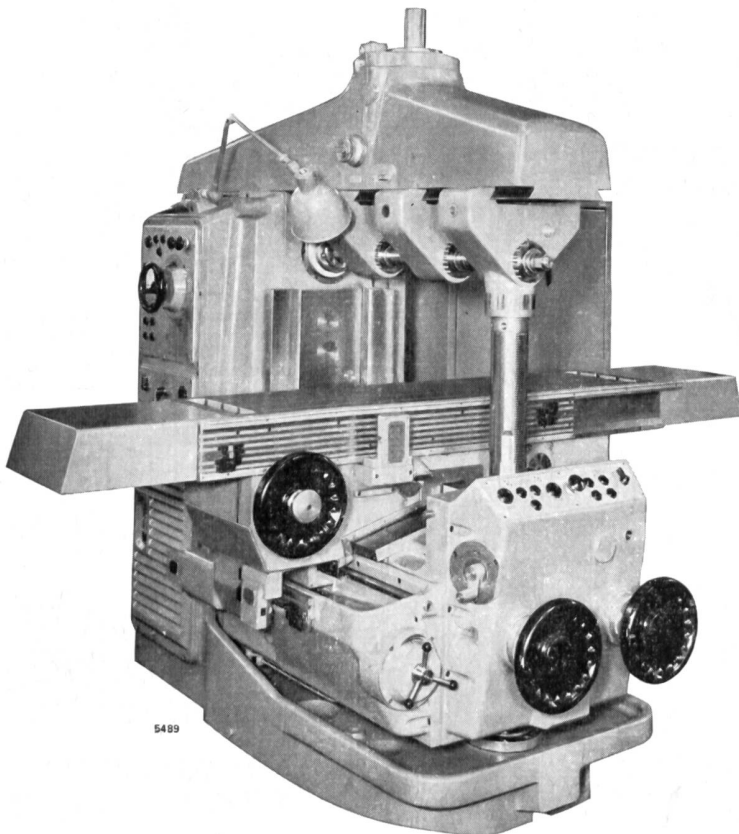

Die Präparate des Schweiz. Serum- & Impfinstitutes genießen auf der ganzen Welt einen guten Ruf. Gesundheitsbehörden zahlreicher Länder kaufen die unter der Marke «BERNA» bekannten Produkte regelmäßig für ihre öffentlichen Spitäler. Auch das schweizerische und das internationale Rote Kreuz sowie die schweizerische Armee bedienen sich der «BERNA»-Präparate. Das Schweiz. Serum- & Impfinstitut verdankt seinen Ursprung und seine Entwicklung privatem Unternehmertegeist. Durch die Versorgung ziviler und militärischer Behörden und die Lagerhaltung von Seren, Impfstoffen und Insulin im Interesse der Allgemeinheit erfüllt es eine für jedes Land wichtige Grundaufgabe, ohne den öffentlichen Finanzhaushalt zu belasten.

Aus dem Fabrikationsprogramm

Seren

(Tetanus-, Diphtherie-Serum, Gamma-Globulin, Hyperimmun-Globuline usw.)

Impfstoffe

(gegen Diphtherie, Pocken, Poliomyelitis, Tuberkulose, Tetanus usw.)

Diagnostika

(Testseren, Tuberkuline u. a. m.)

Pharmazeutische Spezialitäten

SCHWEIZ. SERUM- & IMPFINSTITUT BERN

NEUE Original Starr-Konsol- Fräsmaschine

Starrfräsmaschinen AG Rorschacherberg SG

für vielseitige Bearbeitungsprobleme

**Universell in der Verwendung
Universell in der Arbeitsweise
Erschütterungsfreie Arbeitsweise
Genau, auch bei veränderlichem Fräsdruck**

Typ HS-20

Tischgröße 1500 x 350 mm; automatische Sprungtischschaltung; Außenführung versenkbar

**16 Spindelgeschwindigkeiten   U/min 20-1200
25-1500**

Spindelmotor	PS	12
Vorschubmotor	PS	4

Vertretung für die Schweiz:

PESTALOZZI & CO 8022 ZÜRICH

Telefon (051) 25 16 40