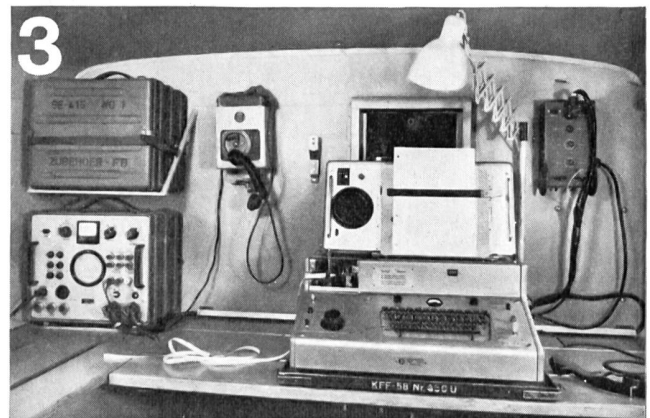

Gretag AG., Regensdorf/ZH
Elektromechanik und Elektronik