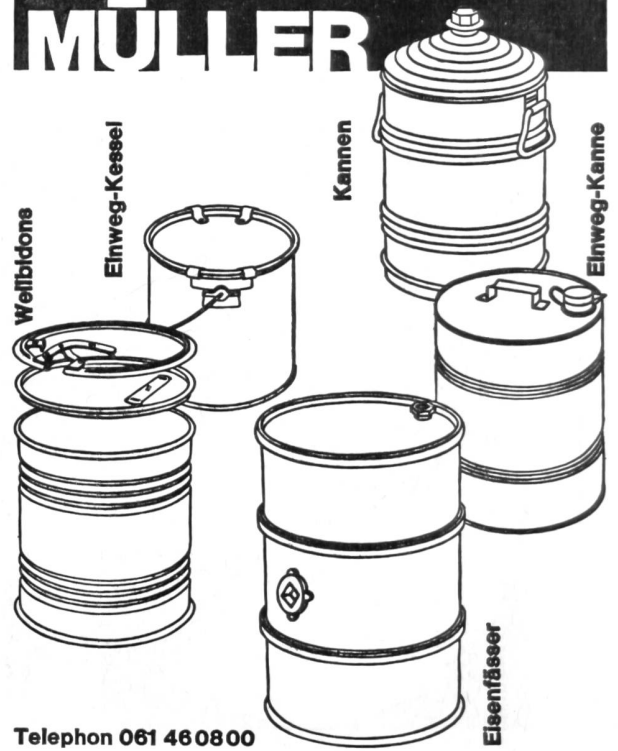

Lüscher, Leber + Cie AG Bern
Zeughausgasse 16

in der Industrie

LONSTROFF

Gummifabrikate

**Lonstroff A.G.
Aarau**

Ernst Müller AG Blechwarenfabrik Münchenstein

MÜLLER

Telephon 061 460800