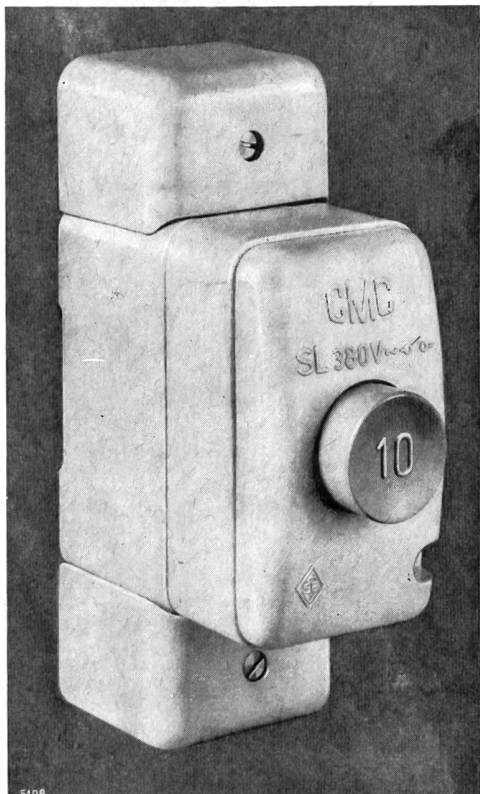

Sicherungsautomat Typ SL

0,25 0,5 1 2 4 6 10 15 A 380 V

Moderne Bauten werden heute mit **CMC**-Sicherungsautomaten ausgerüstet. Der **CMC**-Sicherungsautomat ist die zeitgemäße Sicherung. Ein Fingerdruck bringt Licht und Kraft. **CMC**-Sicherungsautomaten sind jederzeit betriebsbereit, 100% berührungsgeschützt und Schalter und Sicherung zugleich.

CMC

Telephon 053 / 561 31

Carl Maier & Cie Schaffhausen
Fabrik elektrischer Apparate u. Schaltanlagen