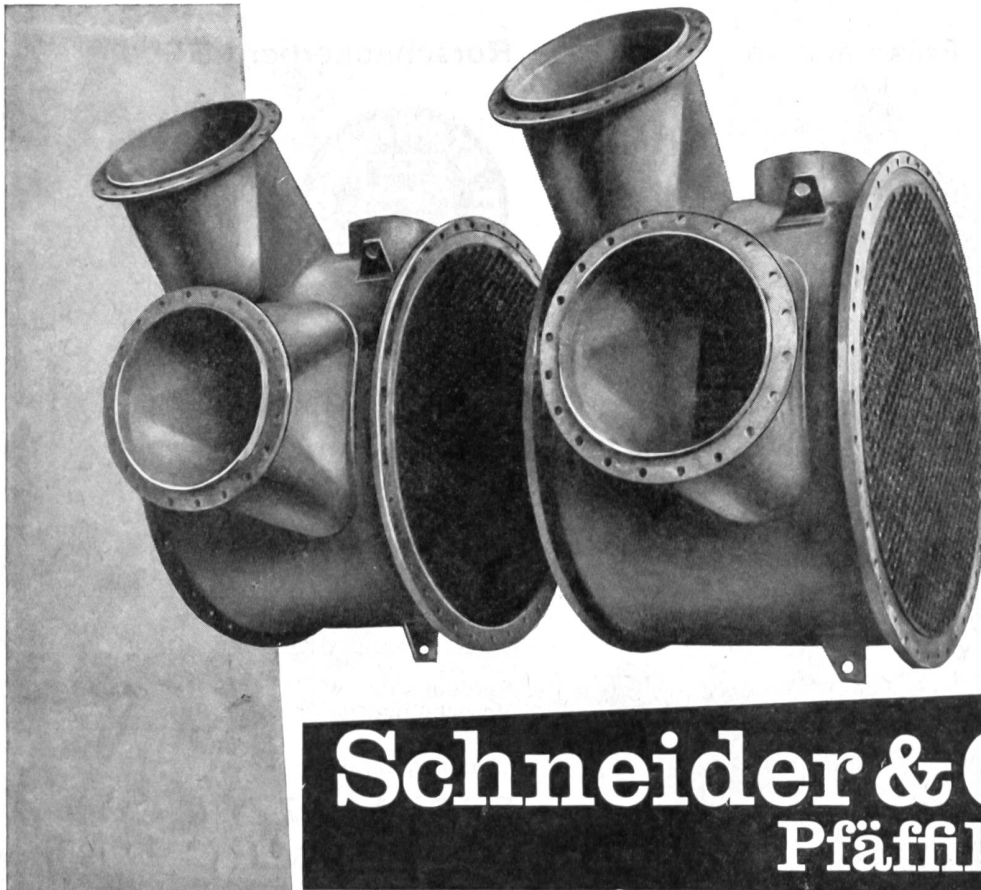

Solche Wärmeaus-tauscher – ein Bei-spiel aus unserer leistungsfähigen Werkstätte – sind in einer Fabrik der Chemischen Industrie montiert worden. 847 eingewalzte Stahlrohre ergeben 115 m² Heizfläche, und das Gewicht beträgt 5 t pro Apparat.

Schneider & Co.
Pfäffikon ZH