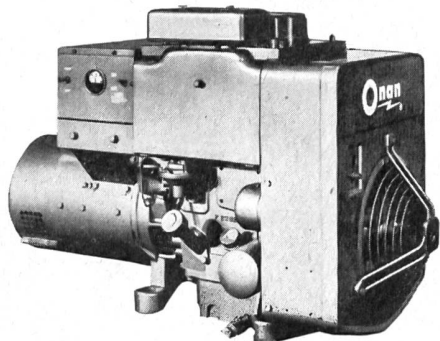

AKSA

Notstromgruppen

0,4–200 KW garantierte Leistung

für Armee und zivile Zwecke

mit Benzin- oder Dieselmotor
Wechselstrom oder Drehstrom
solider Verschalung
tragbare und fahrbare Modelle

AKSA AG, Ingenieurbureau, 8116 Würenlos bei Baden
Dr. ing. H. Gubler-Wehrli   Generalvertretung   Telefon 056 / 3 56 43