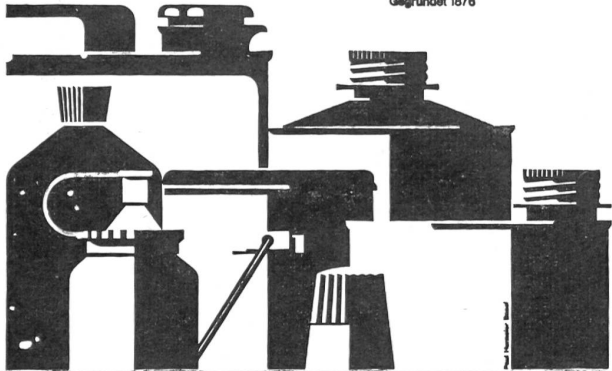

RUBACO

Modernste Einrichtungen für

- MOLKEREIEN
- KÄSEREIEN
- BUTTEREIEN
- alle Geräte für die gesamte Milchwirtschaft

Rud. Baumgartner & Co. AG.

ZÜRICH 5, ZOLLSTRASSE 38, TELEFON 051.42.55.33, FABRIK IN WIL/SG

VOGEL AG

Blech- und
Kunststoff-Packungen
Aesch/Basel
Tel. 061 82 35 21

Gegründet 1878