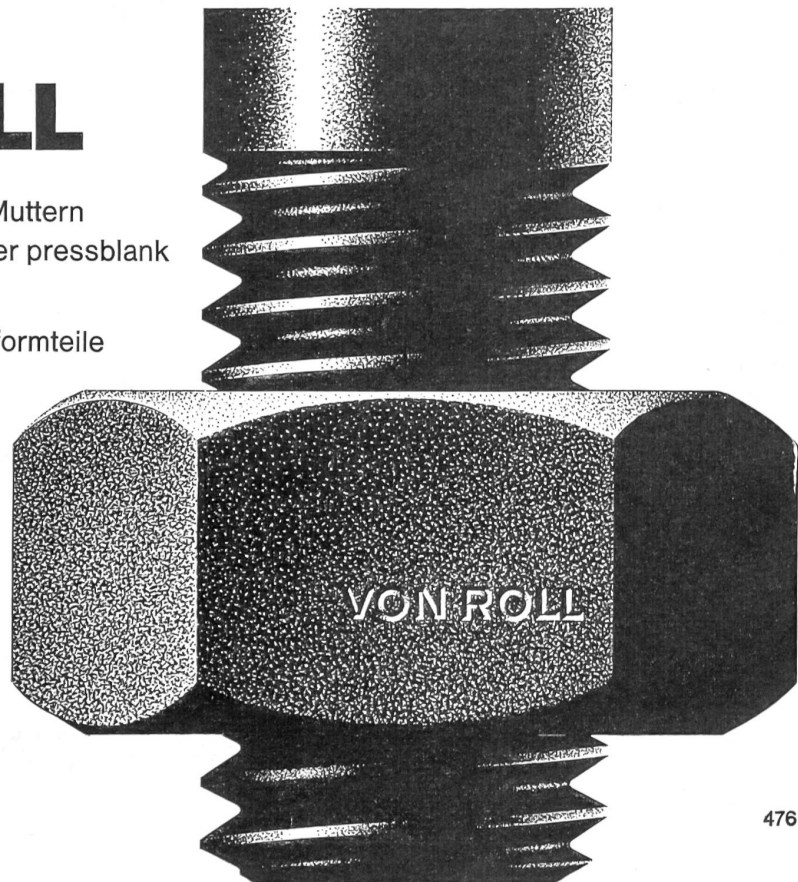

LORETO

SCHRAUBEN UND PRÄZISIONSDREHTEILE

SCHRAUBEN, HOLZSCHRAUBEN
GEWINDESTIFTE
MÜTTERN, UNTERLAGSCHEIBEN
NORM- UND ZEICHNUNGSTEILE
AUTOMATEN-DREHTEILE
NACHARBEITEN
OBERFLÄCHENBEHANDLUNG
DURCHMESSERBEREICH 1-20 MM
ALLE WERKSTOFFE

LORETO AG SOLOTHURN TEL. 065/2 03 03

VON ROLL

Schrauben und Muttern
roh oder pressblank

Wir liefern auch
fliessgepresste Kaltformteile